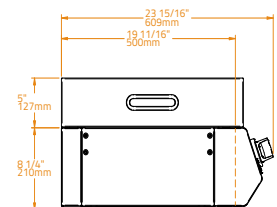

SPECIFICATIONS · SPECIFICHE

Body Material · Materiale della Struttura	Ultra durable powder (Qualicoat) coated galvanized steel Acciaio zincato verniciato a polvere ultra resistente (Qualicoat)		
Handle Material · Materiale della Maniglia	304 Stainless Steel · Acciaio Inossidabile AISI 304		
Weight · Peso	6.5 kg	8.5 kg	10 kg
SPECIFIC TO · SPECIFICI PER			
L Class Original	BGG0003	BGG0002	
L Class Matte	BGG0009	BGG0008	
L Class Inox	BGG0006	BGG0005	BGG0004
L Class Special	BGG0012	BGG0011	BGG0010
OPTIONAL · OPZIONALE			
Built-In Soft Cover · Copertura barbecue da incasso	BGA0017	BGA0016	BGA0015
Countertop Soft Cover · Copertura barbecue da appoggio	BGA0023	BGA0022	BGA0021
WARRANTY · GARANZIA			
Body and Componentes · Parti e Componenti	5 years · 5 anni