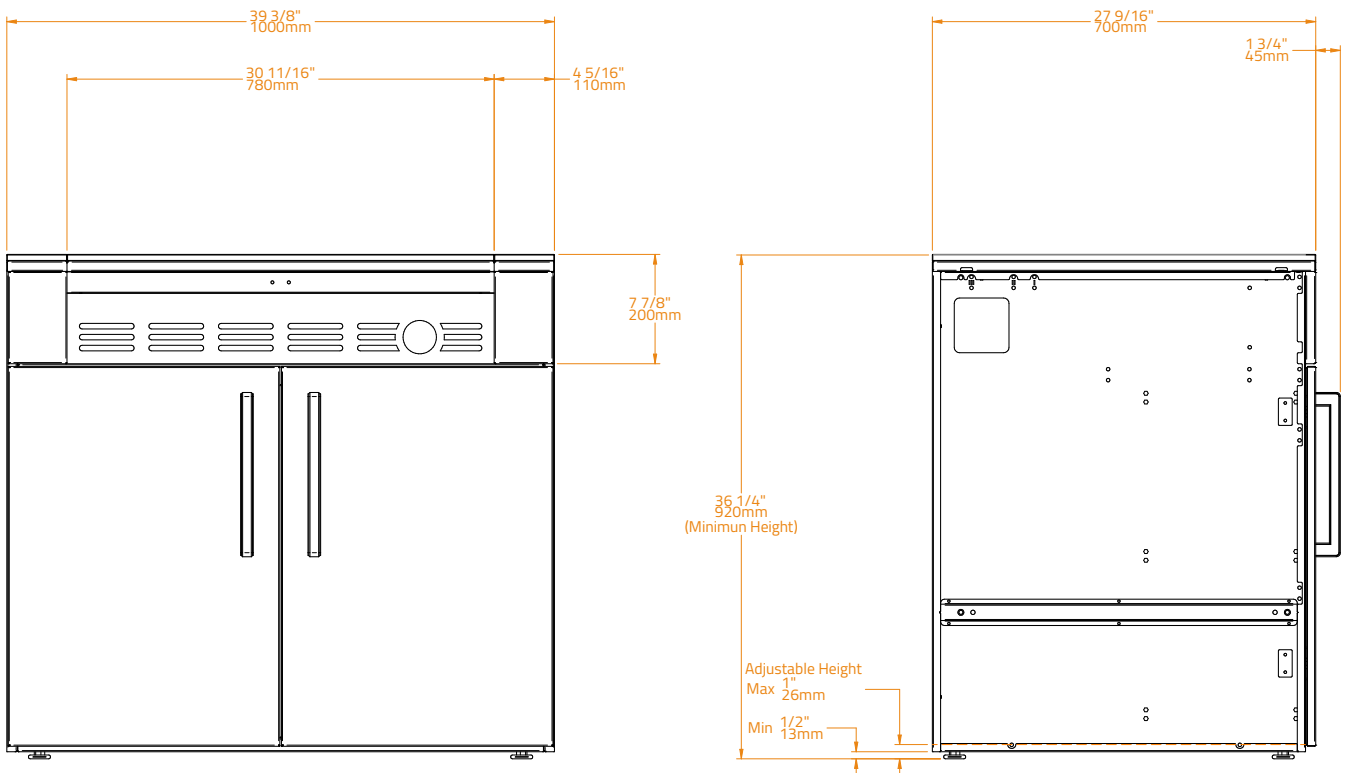

SPECIFICATIONS · SPECIFICHE

Countertop Material ·
Materiale del Piano di Lavoro

Neolith sintered stone.
Pietra sinterizzata Neolith.

Body Material ·
Materiale della Struttura

Ultra durable powder (Qualicoat) coated galvanized steel.
Acciaio zincato verniciato a polvere ultra resistente (Qualicoat).

Number of Doors ·
Numero di Porte

2

Soft Close Hinge ·
Cerniere con Chiusura Dolce

✓

Gas Bottle Support ·
Supporto per Bombola del Gas

✓

Accessible Leveling Feet ·
Piedini di Livellamento Accessibili

✓

Grill not included · Barbecue non incluso