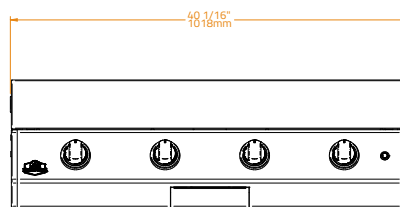

Inox Cover Coperchio in Inox

20

30

40

Ref No · N° Ref

BGLD0006

BGLD0005

BGLD0004

SPECIFICATIONS · SPECIFICHE

Body Material · Materiale della Struttura	304 Stainless Steel · Acciaio Inossidabile AISI 304		
Handle Material · Materiale della Maniglia			
Weight · Peso	6.5 kg	8.5 kg	10 kg
SPECIFIC TO · SPECIFICI PER			
L Class Original	BGG0003	BGG0002	
L Class Matte	BGG0009	BGG0008	
L Class Inox	BGG0006	BGG0005	BGG0004
L Class Special	BGG0012	BGG0011	BGG0010
OPTIONAL · OPZIONALE			
Built-In Soft Cover · Copertura barbecue da incasso	BGA0017	BGA0016	BGA0015
Countertop Soft Cover · Copertura barbecue da appoggio	BGA0023	BGA0022	BGA0021
WARRANTY · GARANZIA			
Body and Componentes · Parti e Componenti	5 years · 5 anni