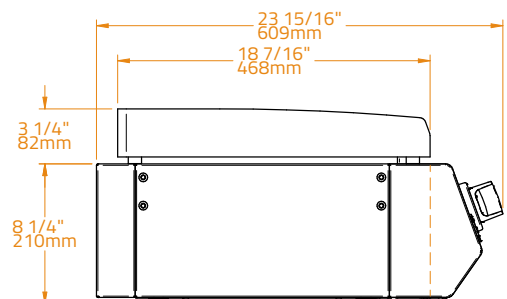

SPECIFICATIONS · SPECIFICHE

Cooking Plate Material · Materiale Griglia di Cottura	304 Stainless Steel · Acciaio Inossidabile AISI 304
Plate Thickness · Spessore Griglie di Cottura	10.0 mm
Cooking Surface Dimension · Dimensioni Superficie di Cottura	2.300 cm² | 50×46 cm
Cut-out Dimensions · Dimensioni foro Incasso	L56 x P50 x H21 cm
Capacity · Numero Coperti	Suitable for 12-16 people · Ideale per 12-16 persone
Chassis Material · Materiale del Braciere	304 Stainless Steel · Acciaio Inossidabile AISI 304
Burner Material · Materiale del Bruciatore	Stainless Steel · Acciaio Inossidabile
Configurations · Configurazioni	Built-in | Countertop | Freestanding · Incasso | Appoggio | Carrello
Gas Type · Tipo di alimentazione	Butane and Propane | Natural Gas · GPL e Metano
No of Burners / Power · N° Bruciatori / Potenza	2 / 3.2 kW
Power · Potenza	6.4 kW
Ignition Type · Tipo di accensione	Continuous Spark · Piezo elettrico Automatico
Knobs · Manopole di Controllo	LED-lit, Orange | White · Illuminate a LED, Arancione | Bianco
Weight · Peso	38.5 kg

Optional Lid and Covers · Coperchio Incernierato e Coperchio da Appoggio Opzionale

1. Lid 20
2. Inox Cover 20
3. Matte Cover 20