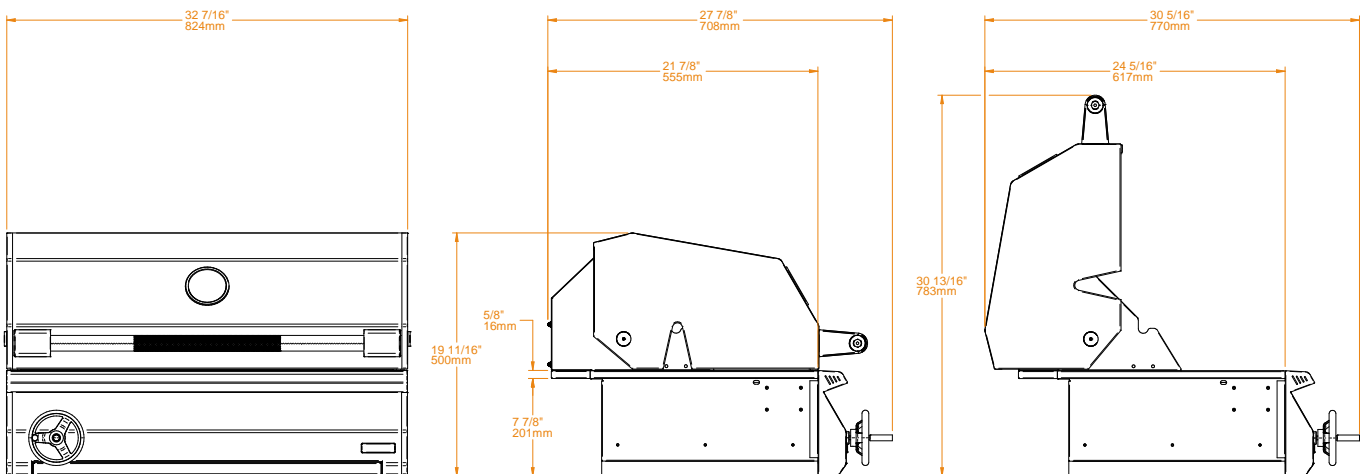

<b>Grates Material</b> · Materiale Griglie di Cottura	<b>Stainless Steel</b> · Acciaio Inossidabile
<b>Grates Thickness</b> · Spessore Griglie di Cottura	<b>9.0 mm</b>
<b>Cooking Surface Dimension</b> · Dimensioni Superficie di Cottura	<b>3.540 cm<sup>2</sup>   77×46 cm</b>
<b>Cut-out Dimensions</b> · Dimensioni foro Incasso	<b>L78 x P54 x H21 cm</b>
<b>Capacity</b> · Numero Coperti	<b>Suitable for 10-15 people</b> · Ideale per 10-15 persone
<b>Control Panel Material</b> · Materiale del Pannello Frontale	<b>304 Stainless Steel</b> · Acciaio Inossidabile AISI 304
<b>Grill Hood Material</b> · Materiale del Coperchio	<b>304 Stainless Steel</b> · Acciaio Inossidabile AISI 304
<b>Chassis Material</b> · Materiale del Braciere	<b>Stainless Steel</b> · Acciaio Inossidabile
<b>Weight</b> · Peso	<b>53.2 Kg</b>