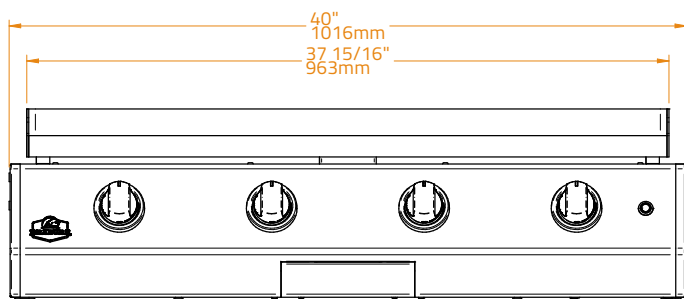

SPECIFICATIONS · SPECIFICHE

Cooking Plate Material · Materiale Griglia di Cottura	304 Stainless Steel · Acciaio Inossidabile AISI 304
Plate Thickness · Spessore Griglie di Cottura	10.0 mm
Cooking Surface Dimension · Dimensioni Superficie di Cottura	4.416 cm² | 96×46 cm
Cut-out Dimensions · Dimensioni foro Incasso	L102 x P50 x H21 cm
Capacity · Numero Coperti	Suitable for 25-30 people · Ideale per 25-30 persone
Chassis Material · Materiale del Braciere	Ultra durable powder coated galvanized steel · Acciaio zincato verniciato a polvere ultra resistente
Burner Material · Materiale del Bruciatore	Stainless Steel · Acciaio Inossidabile
Configurations · Configurazioni	Built-in | Countertop | Freestanding · Incasso | Appoggio | Carrello
Gas Type · Tipo di alimentazione	Butane and Propane | Natural Gas · GPL e Metano
No of Burners / Power · N° Bruciatori / Potenza	4 / 3.2 kW
Power · Potenza	12.8 kW
Ignition Type · Tipo di accensione	Continuous Spark · Piezo elettrico Automatico
Knobs · Manopole di Controllo	LED-lit, Orange | White · Illuminate a LED, Arancione | Bianco
Weight · Peso	62 kg

Optional Covers · Coperchio da Appoggio Opzionale

1. Inox Cover 40
2. Matte Cover 40