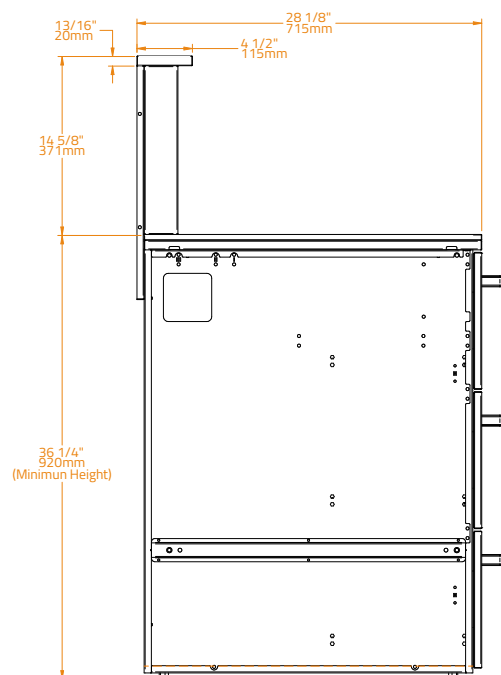

Standing Bars Bancone da Bar

Ref No · N° Ref

BKC0014

BKC0015

BKC0016

MATERIAL · MATERIALE	Ultra durable powder (Qualicoat) coated galvanized steel and bamboo wood Acciaio zincato verniciato a polvere ultra resistente (Qualicoat) e legno di bambù		
SPECIFIC TO · SPECIFICI PER	CT 60 / Fridge	KC 80	CT 90 / Open / Sink / Corner
WARRANTY · GARANZIA	2 years · 2 anni		

Ref No · N° Ref

BKC0017

BKC0018

MATERIAL · MATERIALE	Ultra durable powder (Qualicoat) coated galvanized steel and bamboo wood Acciaio zincato verniciato a polvere ultra resistente (Qualicoat) e legno di bambù		
SPECIFIC TO · SPECIFICI PER	KC 100	KC 120	
WARRANTY · GARANZIA	2 years · 2 anni		

Wall
Schienale