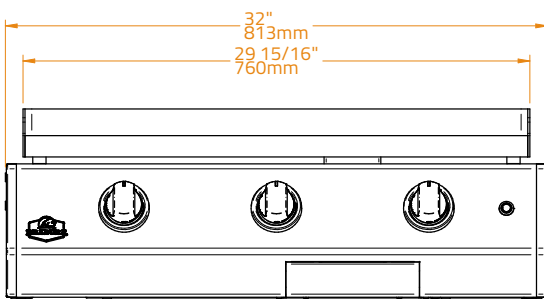

SPECIFICATIONS · SPECIFICHE

Cooking Plate Material · Materiale Griglia di Cottura	304 Stainless Steel · Acciaio Inossidabile AISI 304
Plate Thickness · Spessore Griglie di Cottura	10.0 mm
Cooking Surface Dimension · Dimensioni Superficie di Cottura	3.496 cm² | 76×46 cm
Cut-out Dimensions · Dimensioni foro Incasso	L82 x P50 x H21 cm
Capacity · Numero Coperti	Suitable for 15-20 people · Ideale per 15-20 persone
Chassis Material · Materiale del Braciere	Ultra durable powder coated galvanized steel · Acciaio zincato verniciato a polvere ultra resistente
Burner Material · Materiale del Bruciatore	Stainless Steel · Acciaio Inossidabile
Configurations · Configurazioni	Built-in | Countertop | Freestanding · Incasso | Appoggio | Carrello
Gas Type · Tipo di alimentazione	Butane and Propane | Natural Gas · GPL e Metano
No of Burners / Power · N° Bruciatori / Potenza	3 / 3.2 kW
Power · Potenza	9.6 kW
Ignition Type · Tipo di accensione	Continuous Spark · Piezo elettrico Automatico
Knobs · Manopole di Controllo	LED-lit, Orange | White · Illuminate a LED, Arancione | Bianco
Weight · Peso	51 kg

Optional Covers · Coperchio da Appoggio Opzionale

1. Inox Cover 30
2. Matte Cover 30