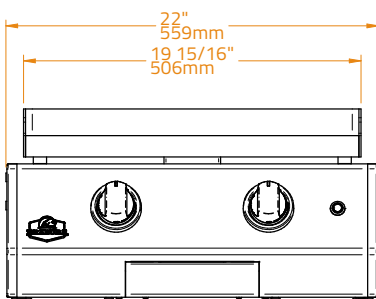

SPECIFICATIONS · SPECIFICHE

Cooking Plate Material · Materiale Griglia di Cottura	304 Stainless Steel · Acciaio Inossidabile AISI 304
Plate Thickness · Spessore Griglie di Cottura	10.0 mm
Cooking Surface Dimension · Dimensioni Superficie di Cottura	2.300 cm² | 50×46 cm
Cut-out Dimensions · Dimensioni foro Incasso	L56 x P50 x H21 cm
Capacity · Numero Coperti	Suitable for 12-16 people · Ideale per 12-16 persone
Chassis Material · Materiale del Braciere	304 Stainless Steel · Acciaio Inossidabile AISI 304
Burner Material · Materiale del Bruciatore	Stainless Steel · Acciaio Inossidabile
Configurations · Configurazioni	Built-in | Countertop | Freestanding · Incasso | Appoggio | Carrello
Gas Type · Tipo di alimentazione	Butane and Propane | Natural Gas · GPL e Metano
No of Burners / Power · N° Bruciatori / Potenza	2 / 3.2 kW
Power · Potenza	6.4 kW
Ignition Type · Tipo di accensione	Continuous Spark · Piezo elettrico Automatico
Knobs · Manopole di Controllo	LED-lit, Orange | White · Illuminate a LED, Arancione | Bianco
Weight · Peso	38.5 kg

Optional Lid and Covers · Coperchio Incernierato e Coperchio da Appoggio Opzionale

1. Lid 20
2. Inox Cover 20
3. Matte Cover 20