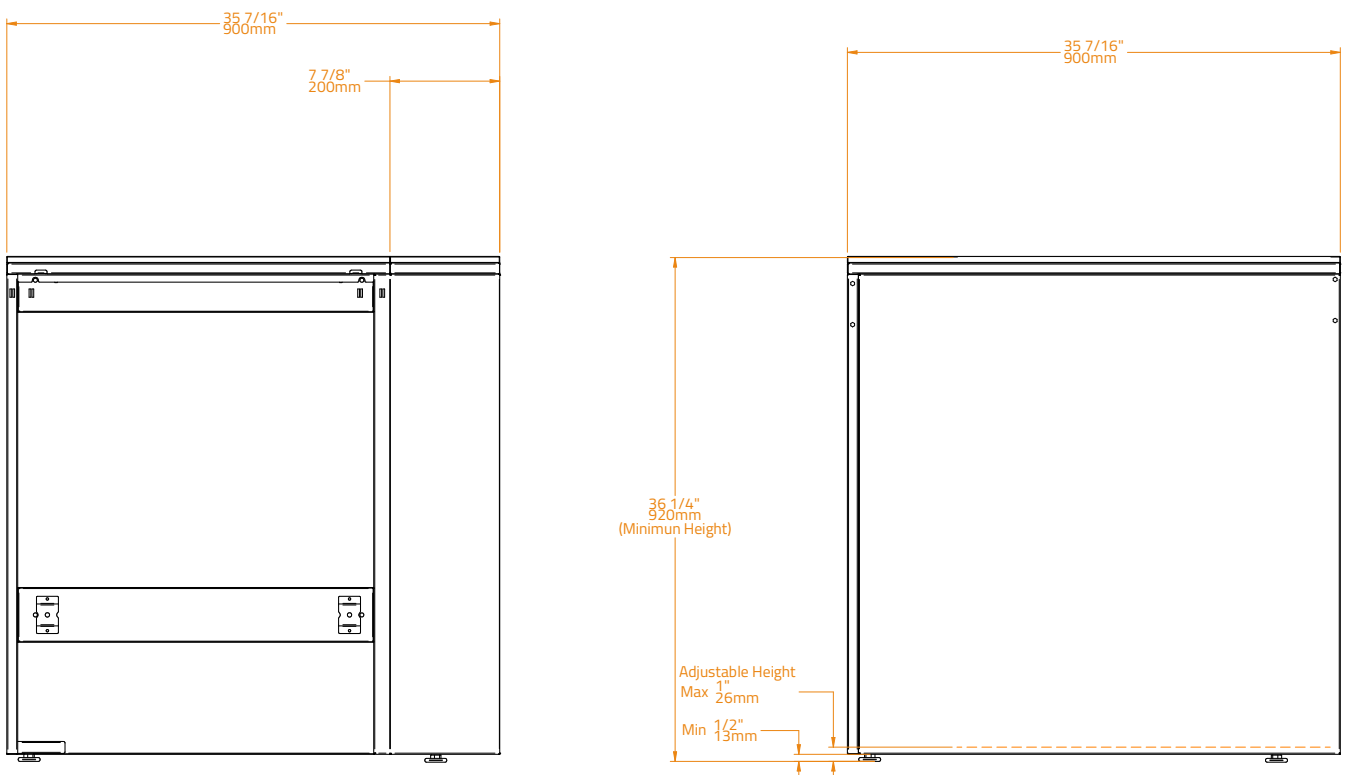

SPECIFICATIONS · SPECIFICHE

Countertop Material ·
Materiale del Piano di Lavoro

Neolith sintered stone.
Pietra sinterizzata Neolith.

Body Material ·
Materiale della Struttura

Ultra durable powder (Qualicoat) coated galvanized steel.
Acciaio zincato verniciato a polvere ultra resistente (Qualicoat).

Accessible Leveling Feet ·
Piedini di Livellamento Accessibili