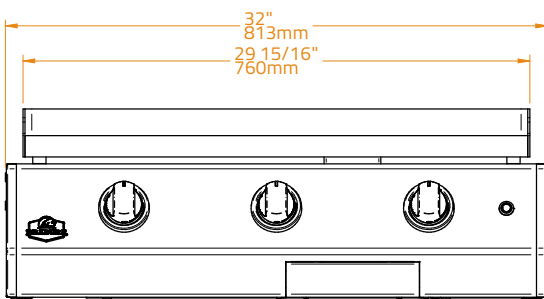

SPECIFICATIONS · SPECIFICHE

Cooking Plate Material · Materiale Griglia di Cottura	304 Stainless Steel · Acciaio Inossidabile AISI 304
Plate Thickness · Spessore Griglie di Cottura	10.0 mm
Cooking Surface Dimension · Dimensioni Superficie di Cottura	3.496 cm² | 76×46 cm
Cut-out Dimensions · Dimensioni foro Incasso	L82 x P50 x H21 cm
Capacity · Numero Coperti	Suitable for 15-20 people · Ideale per 15-20 persone
Chassis Material · Materiale del Braciere	304 Stainless Steel · Acciaio Inossidabile AISI 304
Burner Material · Materiale del Bruciatore	Stainless Steel · Acciaio Inossidabile
Configurations · Configurazioni	Built-in | Countertop | Freestanding · Incasso | Appoggio | Carrello
Gas Type · Tipo di alimentazione	Butane and Propane | Natural Gas · GPL e Metano
No of Burners / Power · N° Bruciatori / Potenza	3 / 3.2 kW
Power · Potenza	9.6 kW
Ignition Type · Tipo di accensione	Continuous Spark · Piezo elettrico Automatico
Knobs · Manopole di Controllo	LED-lit, Orange | White · Illuminate a LED, Arancione | Bianco
Weight · Peso	51 kg

Optional Lid and Covers · Coperchio Incernierato e Coperchio da Appoggio Opzionale

1. Lid 30
2. Inox Cover 30
3. Matte Cover 30