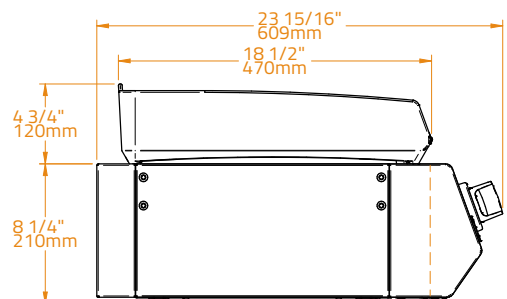

SPECIFICATIONS · SPECIFICHE

Cooking Plate Material · Materiale Griglia di Cottura	Premium Enamel Cast Iron · Ghisa Smaltata di Alta Qualità
Plate Thickness · Spessore Griglie di Cottura	8.0 mm
Cooking Surface Dimension · Dimensioni Superficie di Cottura	3.300 cm² | 74×45 cm
Cut-out Dimensions · Dimensioni foro Incasso	L82 x P50 x H21 cm
Capacity · Numero Coperti	Suitable for 15-20 people · Ideale per 15-20 persone
Chassis Material · Materiale del Braciere	Ultra durable powder coated galvanized steel · Acciaio zincato verniciato a polvere ultra resistente
Burner Material · Materiale del Bruciatore	Stainless Steel · Acciaio Inossidabile
Configurations · Configurazioni	Built-in | Countertop | Freestanding · Incasso | Appoggio | Carrello
Gas Type · Tipo di alimentazione	Butane and Propane | Natural Gas · GPL e Metano
No of Burners / Power · N° Bruciatori / Potenza	3 / 3.2 kW
Power · Potenza	9.6 kW
Ignition Type · Tipo di accensione	Continuous Spark · Piezo elettrico Automatico
Knobs · Manopole di Controllo	LED-lit, Orange | White · Illuminate a LED, Arancione | Bianco
Weight · Peso	43 kg

Optional Covers · Coperchio da Appoggio Opzionale

1. Inox Cover 30
2. Matte Cover 30