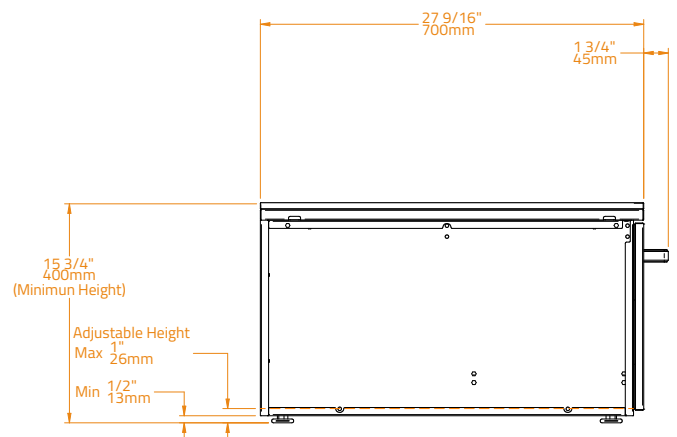

# CT 80 Modulo Kamado

OPTIONAL · OPZIONALE Layout: **Sicilian Scenic**

See more options on page 112 · Visualizza più opzioni alla pagina 112

**SPECIFICATIONS · SPECIFICHE**

<b>Countertop Material ·</b> Materiale del Piano di Lavoro	<b>Neolith sintered stone.</b> Pietra sinterizzata Neolith.
<b>Body Material ·</b> Materiale della Struttura	<b>Ultra durable powder (Qualicoat) coated galvanized steel.</b> Acciaio zincato verniciato a polvere ultra resistente (Qualicoat).
<b>Number of Drawers ·</b> Numero di Cassetti	<b>1</b>
<b>Soft Close Slides ·</b> Guide con chiusura soft	<b>✓</b>
<b>Accessible Leveling Feet ·</b> Piedini di Livellamento Accessibili	<b>✓</b>
<b>Kamado not included · Kamado non incluso</b>	