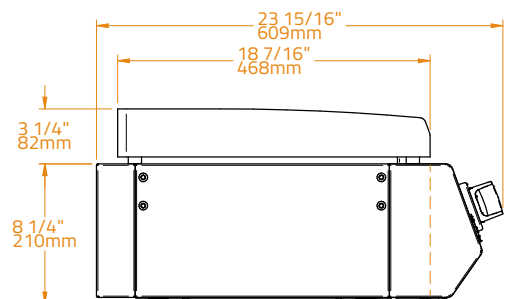

SPECIFICATIONS · SPECIFICHE

Cooking Plate Material · Materiale Griglia di Cottura	304 Stainless Steel · Acciaio Inossidabile AISI 304
Plate Thickness · Spessore Griglie di Cottura	10.0 mm
Cooking Surface Dimension · Dimensioni Superficie di Cottura	4.416 cm² | 96×46 cm
Cut-out Dimensions · Dimensioni foro Incasso	L102 x P50 x H21 cm
Capacity · Numero Coperti	Suitable for 25-30 people · Ideale per 25-30 persone
Chassis Material · Materiale del Braciere	Ultra durable powder coated galvanized steel · Acciaio zincato verniciato a polvere ultra resistente
Burner Material · Materiale del Bruciatore	Stainless Steel · Acciaio Inossidabile
Configurations · Configurazioni	Built-in | Countertop | Freestanding · Incasso | Appoggio | Carrello
Gas Type · Tipo di alimentazione	Butane and Propane | Natural Gas · GPL e Metano
No of Burners / Power · N° Bruciatori / Potenza	4 / 3.2 kW
Power · Potenza	12.8 kW
Ignition Type · Tipo di accensione	Continuous Spark · Piezo elettrico Automatico
Knobs · Manopole di Controllo	LED-lit, Orange | White · Illuminate a LED, Arancione | Bianco
Weight · Peso	62 kg

Optional Covers · Coperchio da Appoggio Opzionale

1. Inox Cover 40
2. Matte Cover 40