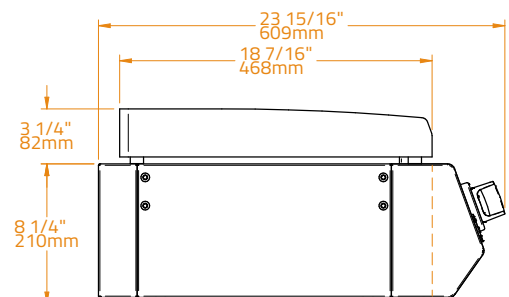

SPECIFICATIONS · SPECIFICHE

Cooking Plate Material · Materiale Griglia di Cottura	304 Stainless Steel · Acciaio Inossidabile AISI 304
Plate Thickness · Spessore Griglie di Cottura	10.0 mm
Cooking Surface Dimension · Dimensioni Superficie di Cottura	2.300 cm² | 50×46 cm
Cut-out Dimensions · Dimensioni foro Incasso	L56 x P50 x H21 cm
Capacity · Numero Coperti	Suitable for 12-16 people · Ideale per 12-16 persone
Chassis Material · Materiale del Braciere	Ultra durable powder coated galvanized steel · Acciaio zincato verniciato a polvere ultra resistente
Burner Material · Materiale del Bruciatore	Stainless Steel · Acciaio Inossidabile
Configurations · Configurazioni	Built-in | Countertop | Freestanding · Incasso | Appoggio | Carrello
Gas Type · Tipo di alimentazione	Butane and Propane | Natural Gas · GPL e Metano
No of Burners / Power · N° Bruciatori / Potenza	2 / 3.2 kW
Power · Potenza	6.4 kW
Ignition Type · Tipo di accensione	Continuous Spark · Piezo elettrico Automatico
Knobs · Manopole di Controllo	LED-lit, Orange | White · Illuminate a LED, Arancione | Bianco
Weight · Peso	38.5 kg

Optional Covers · Coperchio da Appoggio Opzionale

1. Inox Cover 20
2. Matte Cover 20