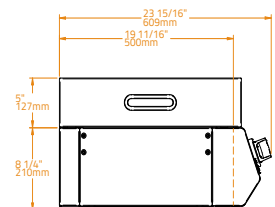

SPECIFICATIONS · SPECIFICHE

Body Material · Materiale della Struttura	304 Stainless Steel · Acciaio Inossidabile AISI 304		
Handle Material · Materiale della Maniglia			
Weight · Peso	6.5 kg	8.5 kg	10 kg
SPECIFIC TO · SPECIFICI PER			
L Class Original	BGG0003	BGG0002	
L Class Matte	BGG0009	BGG0008	
L Class Inox	BGG0006	BGG0005	BGG0004
L Class Special	BGG0012	BGG0011	BGG0010
OPTIONAL · OPZIONALE			
Built-In Soft Cover · Copertura barbecue da incasso	BGA0017	BGA0016	BGA0015
Countertop Soft Cover · Copertura barbecue da appoggio	BGA0023	BGA0022	BGA0021
WARRANTY · GARANZIA			
Body and Componentes · Parti e Componenti	5 years · 5 anni