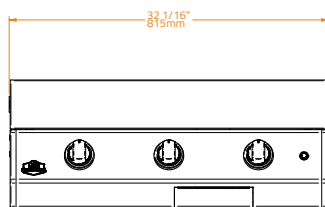

SPECIFICATIONS · SPECIFICHE

Body Material · Materiale della Struttura	Ultra durable powder (Qualicoat) coated galvanized steel Acciaio zincato verniciato a polvere ultra resistente (Qualicoat)		
Handle Material · Materiale della Maniglia	304 Stainless Steel · Acciaio Inossidabile AISI 304		
Weight · Peso	6.5 kg	8.5 kg	10 kg
SPECIFIC TO · SPECIFICI PER			
L Class Original	BGG0003	BGG0002	
L Class Matte	BGG0009	BGG0008	
L Class Inox	BGG0006	BGG0005	BGG0004
L Class Special	BGG0012	BGG0011	BGG0010
OPTIONAL · OPZIONALE			
Built-In Soft Cover · Copertura barbecue da incasso	BGA0017	BGA0016	BGA0015
Countertop Soft Cover · Copertura barbecue da appoggio	BGA0023	BGA0022	BGA0021
WARRANTY · GARANZIA			
Body and Componentes · Parti e Componenti	5 years · 5 anni