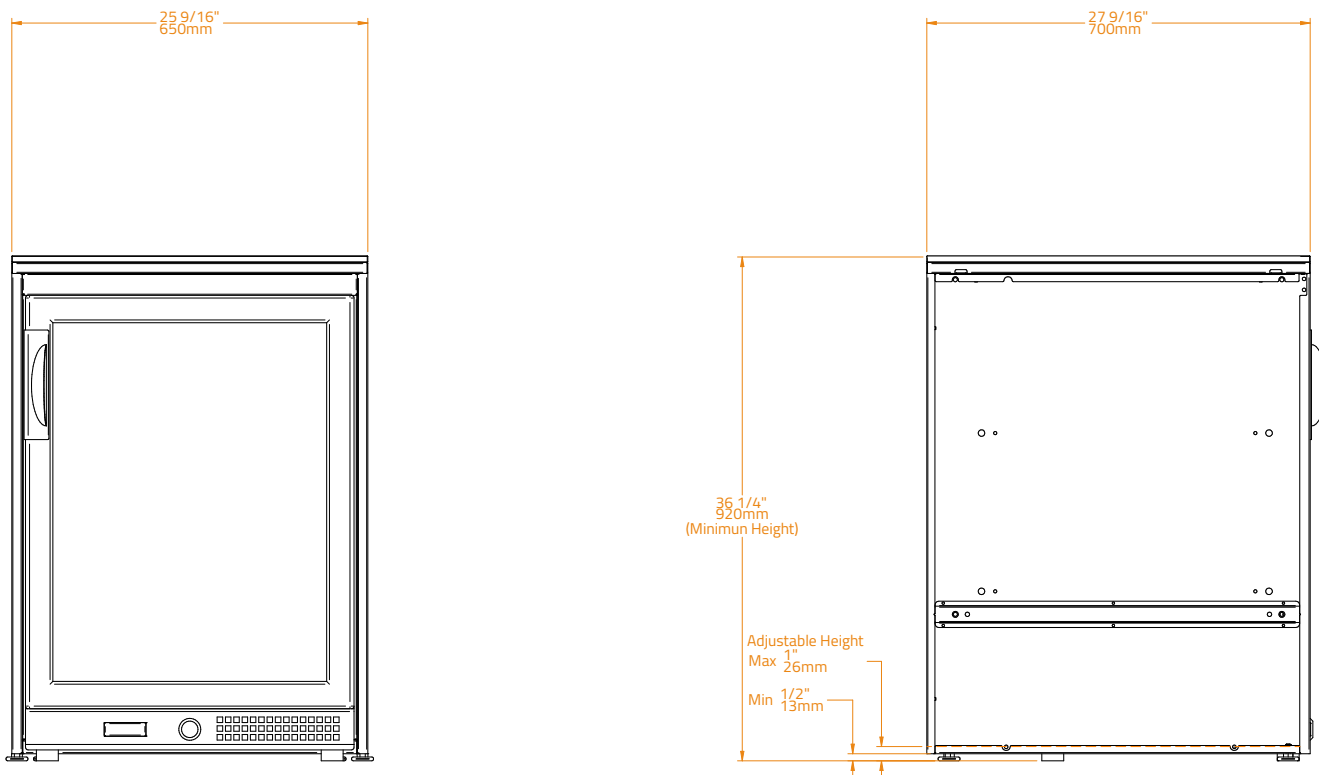

SPECIFICATIONS · SPECIFICHE

Countertop Material · Neolith sintered stone.
Materiale del Piano di Lavoro Pietra sinterizzata Neolith.

Body Material · Ultra durable powder (Qualicoat) coated galvanized steel.
Materiale della Struttua Acciaio zincato verniciato a polvere ultra resistente (Qualicoat).

OUTDOOR FRIDGE SPECIFICATIONS · SPECIFICHE DEL FRIGORIFERO DA ESTERNO

Climate Class · Classe Climatica: N-ST

Capacity · Capacità: 128L

Door · Porta: **Self closing door** · Porta con Chiusura Automatica

Temperature Range · Intervallo di Temperatura: 2°C~10°C

Refrigerant · Refrigerante: R600a

Interior Light · Illuminazione Interna: LED