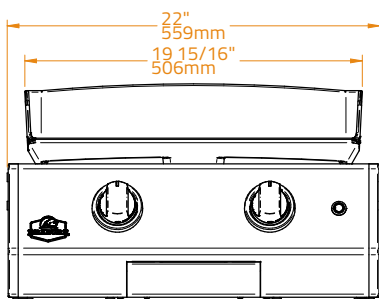

SPECIFICATIONS · SPECIFICHE

Cooking Plate Material · Materiale Griglia di Cottura	Premium Enamel Cast Iron · Ghisa Smaltata di Alta Qualità
Plate Thickness · Spessore Griglie di Cottura	8.0 mm
Cooking Surface Dimension · Dimensioni Superficie di Cottura	2.160 cm² | 48×45 cm
Cut-out Dimensions · Dimensioni foro Incasso	L56 x P50 x H21 cm
Capacity · Numero Coperti	Suitable for 12-16 people · Ideale per 12-16 persone
Chassis Material · Materiale del Braciere	304 Stainless Steel · Acciaio Inossidabile AISI 304
Burner Material · Materiale del Bruciatore	Stainless Steel · Acciaio Inossidabile
Configurations · Configurazioni	Built-in | Countertop | Freestanding · Incasso | Appoggio | Carrello
Gas Type · Tipo di alimentazione	Butane and Propane | Natural Gas · GPL e Metano
No of Burners / Power · N° Bruciatori / Potenza	2 / 3.2 kW
Power · Potenza	6.4 kW
Ignition Type · Tipo di accensione	Continuous Spark · Piezo elettrico Automatico
Knobs · Manopole di Controllo	LED-lit, Orange | White · Illuminate a LED, Arancione | Bianco
Weight · Peso	33.5 kg

Optional Lid and Covers · Coperchio Incernierato e Coperchio da Appoggio Opzionale

1. Lid 20
2. Inox Cover 20
3. Matte Cover 20