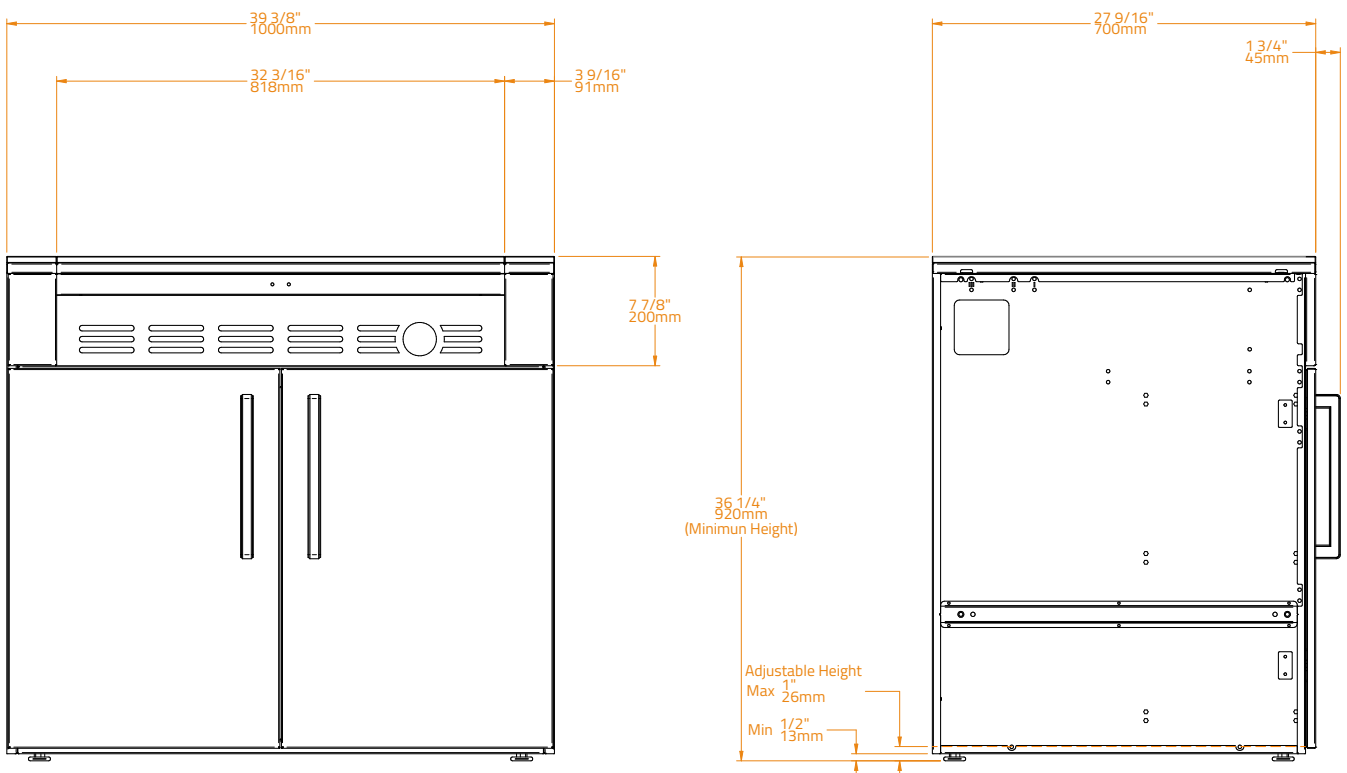

SPECIFICATIONS · SPECIFICHE

Countertop Material ·
Materiale del Piano di Lavoro

Neolith sintered stone.
Pietra sinterizzata Neolith.

Body Material ·
Materiale della Struttura

Ultra durable powder (Qualicoat) coated galvanized steel.
Acciaio zincato verniciato a polvere ultra resistente (Qualicoat).

Number of Doors ·
Numero di Porte

2

Soft Close Hinge ·
Cerniere con Chiusura Dolce

✓

Gas Bottle Support ·
Supporto per Bombola del Gas

✓

Accessible Leveling Feet ·
Piedini di Livellamento Accessibili

✓

Plancha not included · Plancha non inclusa