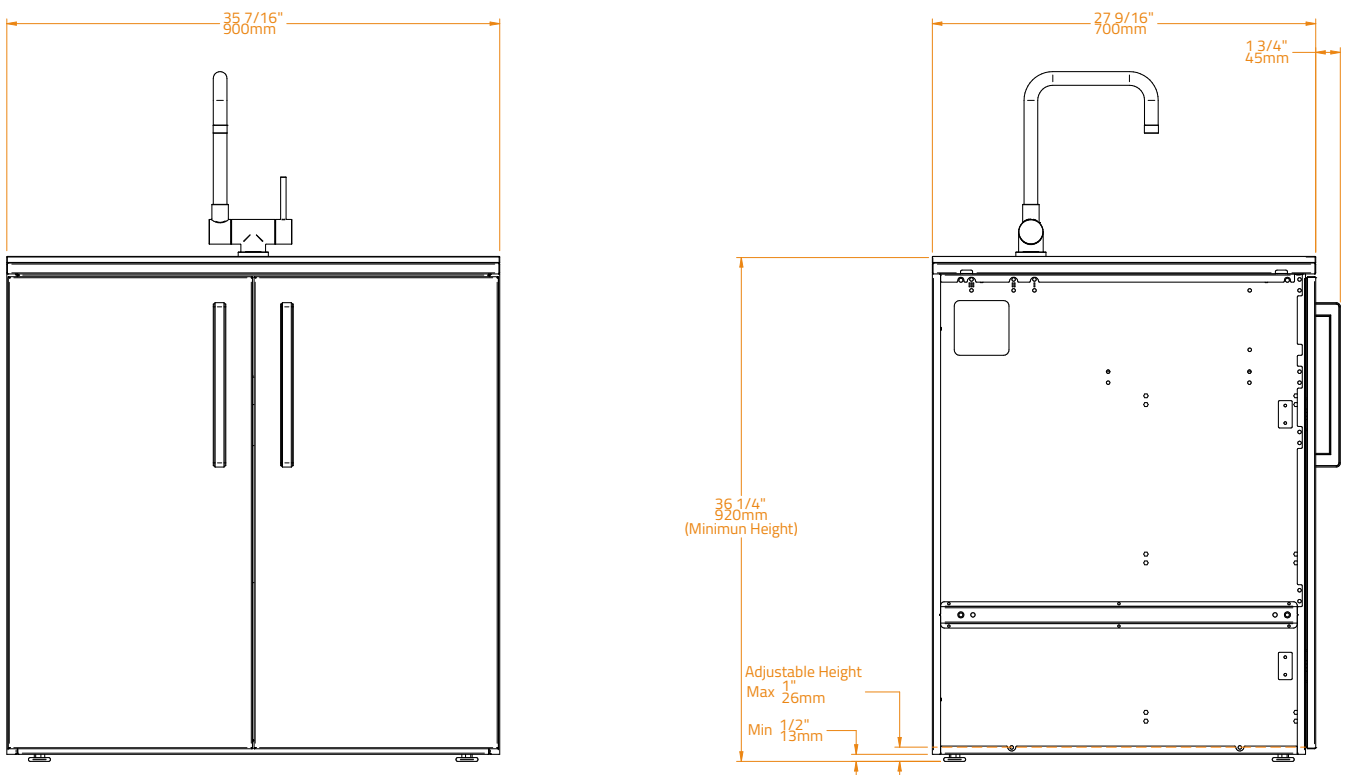

SPECIFICATIONS · SPECIFICHE

Countertop Material ·
Materiale del Piano di Lavoro

Neolith sintered stone.
Pietra sinterizzata Neolith.

Body Material ·
Materiale della Struttura

Ultra durable powder (Qualicoat) coated galvanized steel.
Acciaio zincato verniciato a polvere ultra resistente (Qualicoat).

Number of Doors ·
Numero di Porte

2

Soft Close Hinge ·
Guide con chiusura soft

✓

Sink and Faucet ·
Lavandino e Rubinetto

Stainless Steel
Acciaio Inossidabile

Accessible Leveling Feet ·
Piedini di Livellamento Accessibili

✓