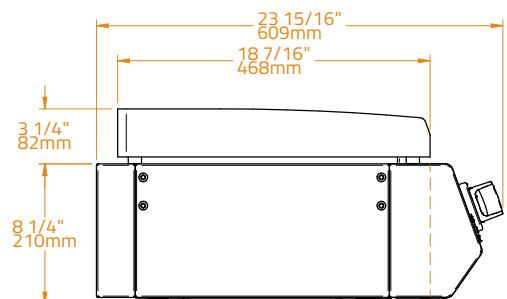

SPECIFICATIONS · SPECIFICHE

Cooking Plate Material · Materiale Griglia di Cottura	304 Stainless Steel · Acciaio Inossidabile AISI 304
Plate Thickness · Spessore Griglie di Cottura	10.0 mm
Cooking Surface Dimension · Dimensioni Superficie di Cottura	3.496 cm² | 76×46 cm
Cut-out Dimensions · Dimensioni foro Incasso	L82 x P50 x H21 cm
Capacity · Numero Coperti	Suitable for 15-20 people · Ideale per 15-20 persone
Chassis Material · Materiale del Braciere	Ultra durable powder coated galvanized steel · Acciaio zincato verniciato a polvere ultra resistente
Burner Material · Materiale del Bruciatore	Stainless Steel · Acciaio Inossidabile
Configurations · Configurazioni	Built-in | Countertop | Freestanding · Incasso | Appoggio | Carrello
Gas Type · Tipo di alimentazione	Butane and Propane | Natural Gas · GPL e Metano
No of Burners / Power · N° Bruciatori / Potenza	3 / 3.2 kW
Power · Potenza	9.6 kW
Ignition Type · Tipo di accensione	Continuous Spark · Piezo elettrico Automatico
Knobs · Manopole di Controllo	LED-lit, Orange | White · Illuminate a LED, Arancione | Bianco
Weight · Peso	51 kg

Optional Covers · Coperchio da Appoggio Opzionale

1. Inox Cover 30
2. Matte Cover 30