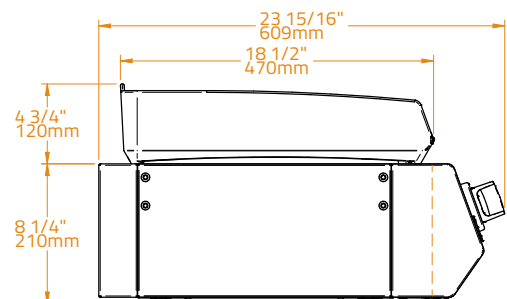

SPECIFICATIONS · SPECIFICHE

Cooking Plate Material · Materiale Griglia di Cottura	Premium Enamel Cast Iron · Ghisa Smaltata di Alta Qualità
Plate Thickness · Spessore Griglie di Cottura	8.0 mm
Cooking Surface Dimension · Dimensioni Superficie di Cottura	2.160 cm² | 48×45 cm
Cut-out Dimensions · Dimensioni foro Incasso	L56 x P50 x H21 cm
Capacity · Numero Coperti	Suitable for 12-16 people · Ideale per 12-16 persone
Chassis Material · Materiale del Braciere	Ultra durable powder coated galvanized steel · Acciaio zincato verniciato a polvere ultra resistente
Burner Material · Materiale del Bruciatore	Stainless Steel · Acciaio Inossidabile
Configurations · Configurazioni	Built-in | Countertop | Freestanding · Incasso | Appoggio | Carrello
Gas Type · Tipo di alimentazione	Butane and Propane | Natural Gas · GPL e Metano
No of Burners / Power · N° Bruciatori / Potenza	2 / 3.2 kW
Power · Potenza	6.4 kW
Ignition Type · Tipo di accensione	Continuous Spark · Piezo elettrico Automatico
Knobs · Manopole di Controllo	LED-lit, Orange | White · Illuminate a LED, Arancione | Bianco
Weight · Peso	33.5 kg

Optional Covers · Coperchio da Appoggio Opzionale

1. Inox Cover 20
2. Matte Cover 20