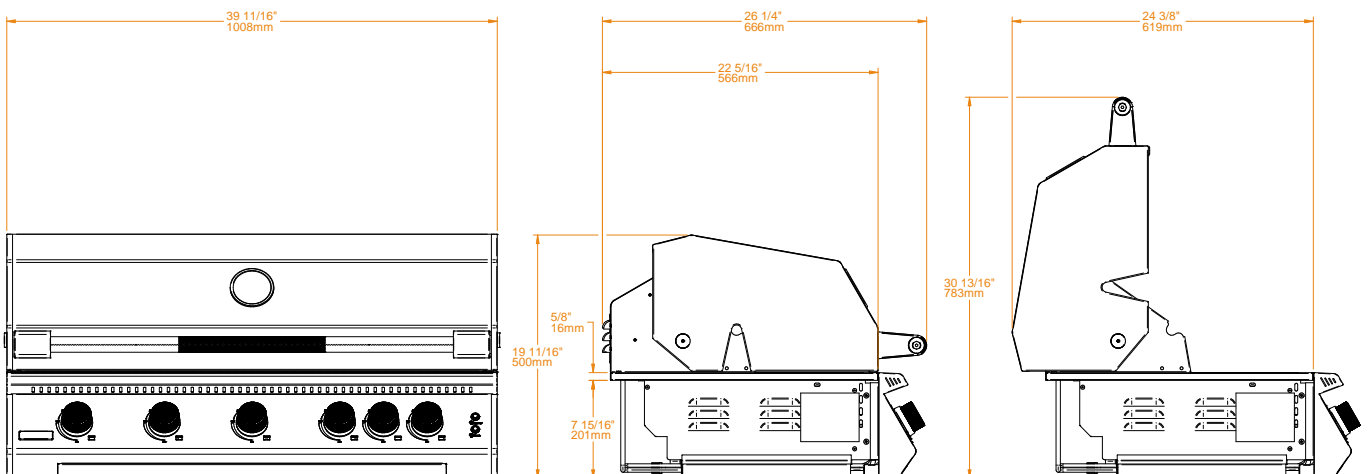

<b>Grates Material</b> · Materiale Griglie di Cottura	<b>Stainless Steel</b> · Acciaio Inossidabile
<b>Grates Thickness</b> · Spessore Griglie di Cottura	<b>9.0 mm</b>
<b>Cooking Surface Dimension</b> · Dimensioni Superficie di Cottura	<b>4.370 cm<sup>2</sup>   95×46 cm</b>
<b>Cut-out Dimensions</b> · Dimensioni foro Incasso	<b>L97 x P54 x H21 cm</b>
<b>Capacity</b> · Numero Coperti	<b>Suitable for 15-20 people</b> · Ideale per 15-20 persone
<b>Control Panel Material</b> · Materiale del Pannello Frontale	<b>304 Stainless Steel</b> · Acciaio Inossidabile AISI 304
<b>Grill Hood Material</b> · Materiale del Coperchio	<b>304 Stainless Steel</b> · Acciaio Inossidabile AISI 304
<b>Chassis Material</b> · Materiale del Braciere	<b>Stainless Steel</b> · Acciaio Inossidabile
<b>Burner Material</b> · Materiale del Bruciatore	<b>Cast Stainless Steel</b> · Acciaio Inossidabile Forgiato
<b>Gas Type</b> · Tipo di alimentazione	<b>Butane and Propane   Natural Gas</b> · GPL e Metano
<b>No of Burners / Power</b> · N° Bruciatori / Potenza	<b>5 / 3.81 kW</b>
<b>Power</b> · Potenza	<b>22.86 kW</b>
<b>Infrared Rear Burner / Power</b> · Bruciatore Posteriore a Infrarossi / Potenza	<b>✓ / 3.81 kW</b>
<b>Ignition Type</b> · Tipo di accensione	<b>Piezo electric</b> · Piezo elettrico
<b>Knobs</b> · Manopole di Controllo	<b>LED-lit, Orange   White</b> · Illuminate a LED, Arancione   Bianco
<b>Weight</b> · Peso	<b>73.8 Kg</b>