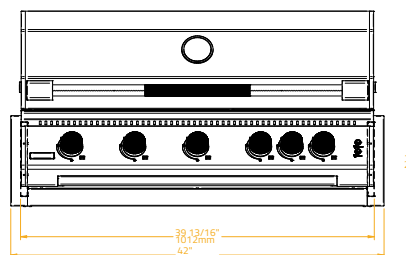

## Liners Vasche Isolanti

400 S

500 S

Ref No · N° Ref

BGL0004

BGL0005

<b>MATERIAL · MATERIALE</b>	304 Stainless steel · Acciaio Inossidabile AISI 304	
<b>CUT-OUT DIMENSIONS · DIMENSIONI FORO INCASSO</b>	L830 x P546 x H217 mm	L1014 x P546 x H217 mm
<b>WEIGHT · PESO</b>	20 Kg	22 Kg
<b>SPECIFIC TO · SPECIFICI PER</b>	Fusion 400 RS - Fusion 400 RM - Ember 800	Fusion 500 RS - Fusion 500 RM
<b>WARRANTY · GARANZIA</b>	5 years · 5 anni	