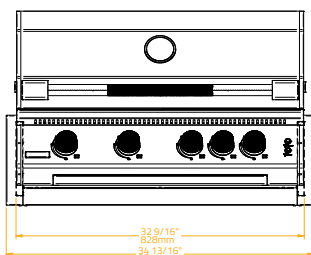

## Liners Vasche Isolanti

400 S

500 S

Ref No · N° Ref

BGL0004

BGL0005

<b>MATERIAL · MATERIALE</b>	304 Stainless steel · Acciaio Inossidabile AISI 304	
<b>CUT-OUT DIMENSIONS · DIMENSIONI FORO INCASSO</b>	L830 x P546 x H217 mm	L1014 x P546 x H217 mm
<b>WEIGHT · PESO</b>	20 Kg	22 Kg
<b>SPECIFIC TO · SPECIFICI PER</b>	Fusion 400 RS - Fusion 400 RM - Ember 800	Fusion 500 RS - Fusion 500 RM
<b>WARRANTY · GARANZIA</b>	5 years · 5 anni	