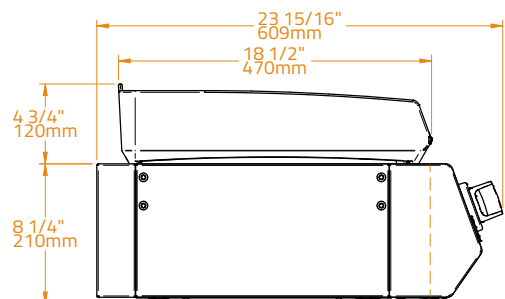

SPECIFICATIONS · SPECIFICHE

Cooking Plate Material · Materiale Griglia di Cottura	Premium Enamel Cast Iron · Ghisa Smaltata di Alta Qualità
Plate Thickness · Spessore Griglie di Cottura	8.0 mm
Cooking Surface Dimension · Dimensioni Superficie di Cottura	3.300 cm² | 74×45 cm
Cut-out Dimensions · Dimensioni foro Incasso	L82 x P50 x H21 cm
Capacity · Numero Coperti	Suitable for 15-20 people · Ideale per 15-20 persone
Chassis Material · Materiale del Braciere	304 Stainless Steel · Acciaio Inossidabile AISI 304
Burner Material · Materiale del Bruciatore	Stainless Steel · Acciaio Inossidabile
Configurations · Configurazioni	Built-in | Countertop | Freestanding · Incasso | Appoggio | Carrello
Gas Type · Tipo di alimentazione	Butane and Propane | Natural Gas · GPL e Metano
No of Burners / Power · N° Bruciatori / Potenza	3 / 3.2 kW
Power · Potenza	9.6 kW
Ignition Type · Tipo di accensione	Continuous Spark · Piezo elettrico Automatico
Knobs · Manopole di Controllo	LED-lit, Orange | White · Illuminate a LED, Arancione | Bianco
Weight · Peso	43 kg

Optional Lid and Covers · Coperchio Incernierato e Coperchio da Appoggio Opzionale

1. Lid 30
2. Inox Cover 30
3. Matte Cover 30