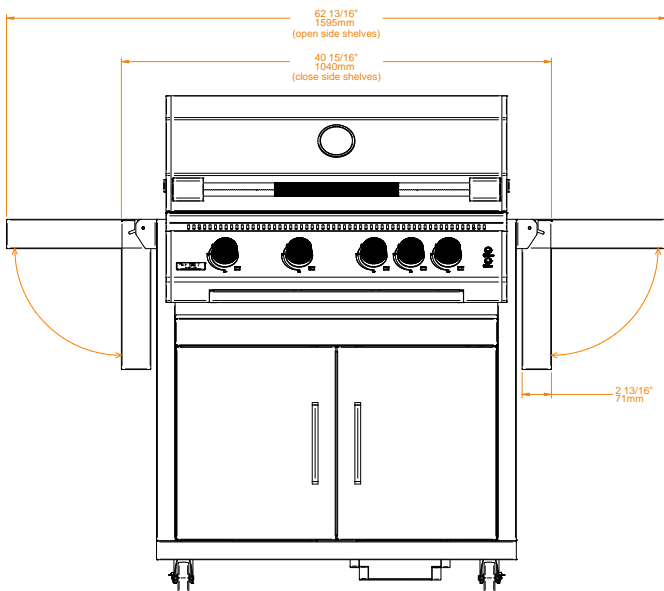

# Cart Grill S Carrello Barbecue S

400

500

Ref No · N° Ref

BGC0007

BGC0008

\* Grill not included · Barbecue non incluso

SPECIFICATIONS · SPECIFICHE		
Body Material · Materiale della Struttura	304 Stainless Steel · Acciaio Inossidabile AISI 304	
Weight · Peso	40.8 kg	45.3 kg
SPECIFIC TO · SPECIFICI PER		
Fusion RS	BGG0013	BGG0014
Fusion RM	BGG0015	BGG0016
Ember 800	BCG0001	
OPTIONAL · OPZIONALE		
Cart Soft Cover · Copertura	BGA0033 / BGA0038	BGA0034
WARRANTY · GARANZIA		
Body and Componentes Parti e Componenti	5 years · 5 anni	