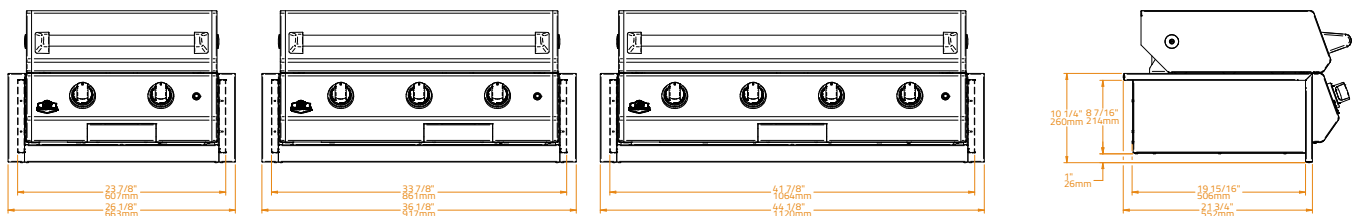

Liner

Vasca Isolante

20

30

40

Ref No · N° Ref

BGL0003

BGL0002

BGL0001

SPECIFICATIONS · SPECIFICHE

Body Material · Materiale della Struttura	304 Stainless Steel · Acciaio Inossidabile AISI 304		
Double Wall Insulated Material · Materiale della Doppia Parete Isolante			
Weight · Peso	15 kg	19.5 kg	21.5 kg

INSULATED LINER CUTOUT · DIMENSIONI DELL'INCASSO CON L'ISOLAMENTO DEL RIVESTIMENTO

Width · Larghezza	609 mm	863 mm	1066 mm
Depth · Profondità	506 mm	506 mm	506 mm
Height · Altezza	217 mm	217 mm	217 mm

SPECIFIC TO · SPECIFICI PER

L Class Original	BGG0003	BGG0002	
L Class Matte	BGG0009	BGG0008	
L Class Inox	BGG0006	BGG0005	BGG0004
L Class Special	BGG0012	BGG0011	BGG0010

OPTIONAL · OPZIONALE

Built-In Soft Cover · Copertura	BGA0017	BGA0016	BGA0015

WARRANTY · GARANZIA

Body and Componentes · Parti e Componenti	5 years · 5 anni