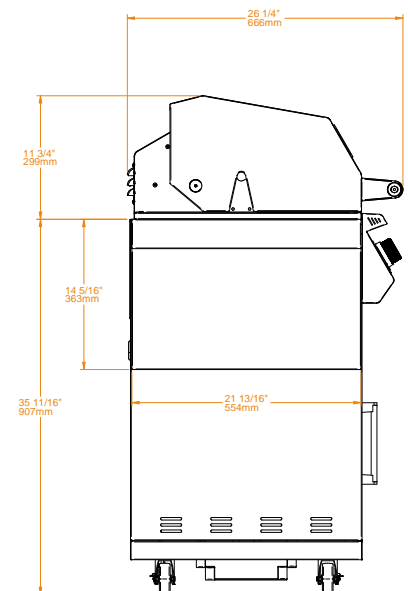

**Cart Grill M Carrello Barbecue M**

400

500

Ref No · N° Ref

BGC0009

BGC0010

\* Grill not included · Barbecue non incluso

SPECIFICATIONS · SPECIFICHE		
Body Material · Materiale della Struttura	Ultra durable powder (Qualicoat) coated galvanized steel Acciaio zincato verniciato a polvere ultra resistente (Qualicoat)	
Weight · Peso	40.8 kg	45.3 kg
SPECIFIC TO · SPECIFICI PER		
Fusion RS	BGG0013	BGG0014
Fusion RM	BGG0015	BGG0016
OPTIONAL · OPZIONALE		
Cart Soft Cover · Copertura	BGA0033 / BGA0038	BGA0034
WARRANTY · GARANZIA		
Body and Componentes Parti e Componenti	5 years · 5 anni	