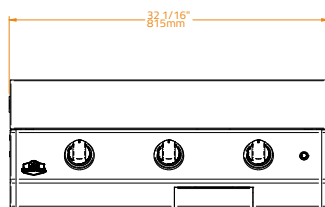

SPECIFICATIONS · SPECIFICHE

Body Material · Materiale della Struttura	304 Stainless Steel · Acciaio Inossidabile AISI 304		
Handle Material · Materiale della Maniglia			
Weight · Peso	6.5 kg	8.5 kg	10 kg
SPECIFIC TO · SPECIFICI PER			
L Class Original	BGG0003	BGG0002	
L Class Matte	BGG0009	BGG0008	
L Class Inox	BGG0006	BGG0005	BGG0004
L Class Special	BGG0012	BGG0011	BGG0010
OPTIONAL · OPZIONALE			
Built-In Soft Cover · Copertura barbecue da incasso	BGA0017	BGA0016	BGA0015
Countertop Soft Cover · Copertura barbecue da appoggio	BGA0023	BGA0022	BGA0021
WARRANTY · GARANZIA			
Body and Componentes · Parti e Componenti	5 years · 5 anni