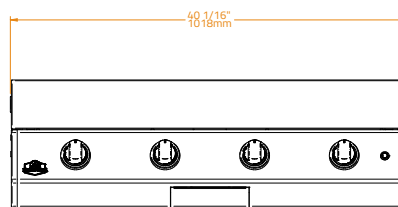

Matte Cover Coperchio Opaco

20

30

40

Ref No · N° Ref

BGLD0007

BGLD0008

BGLD0009

SPECIFICATIONS · SPECIFICHE

Body Material · Materiale della Struttura	Ultra durable powder (Qualicoat) coated galvanized steel Acciaio zincato verniciato a polvere ultra resistente (Qualicoat)		
Handle Material · Materiale della Maniglia	304 Stainless Steel · Acciaio Inossidabile AISI 304		
Weight · Peso	6.5 kg	8.5 kg	10 kg
SPECIFIC TO · SPECIFICI PER			
L Class Original	BGG0003	BGG0002	
L Class Matte	BGG0009	BGG0008	
L Class Inox	BGG0006	BGG0005	BGG0004
L Class Special	BGG0012	BGG0011	BGG0010
OPTIONAL · OPZIONALE			
Built-In Soft Cover · Copertura barbecue da incasso	BGA0017	BGA0016	BGA0015
Countertop Soft Cover · Copertura barbecue da appoggio	BGA0023	BGA0022	BGA0021
WARRANTY · GARANZIA			
Body and Componentes · Parti e Componenti	5 years · 5 anni