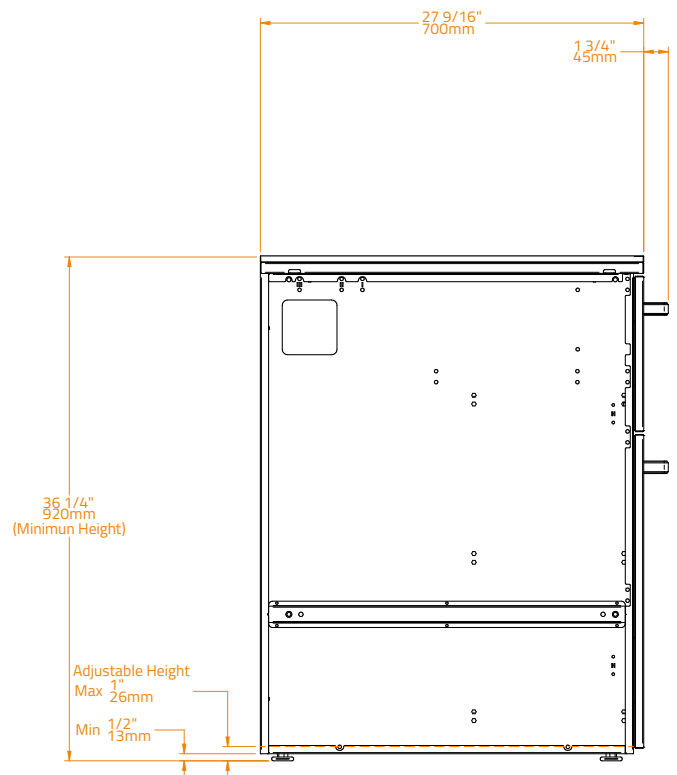

## CT 60 Modulo Cassetto + Porta Rifiuti

OPTIONAL · OPZIONALE Layout: **Sardinia Sunburst**

See more options on page 112 · Visualizza più opzioni alla pagina 112

**SPECIFICATIONS · SPECIFICHE**

<b>Countertop Material ·</b> Materiale del Piano di Lavoro	<b>Neolith sintered stone.</b> Pietra sinterizzata Neolith.
<b>Body Material ·</b> Materiale della Struttura	<b>Ultra durable powder (Qualicoat) coated galvanized steel.</b> Acciaio zincato verniciato a polvere ultra resistente (Qualicoat).
<b>Number of Drawers ·</b> Numero di Cassetti	<b>2</b>
<b>Bin ·</b> Bidone della Spazzatura	<b>Capacity ·</b> Capacità: <b>40L</b>
<b>Soft Close Slides ·</b> Guide con chiusura soft	✓
<b>Accessible Leveling Feet ·</b> Piedini di Livellamento Accessibili	✓