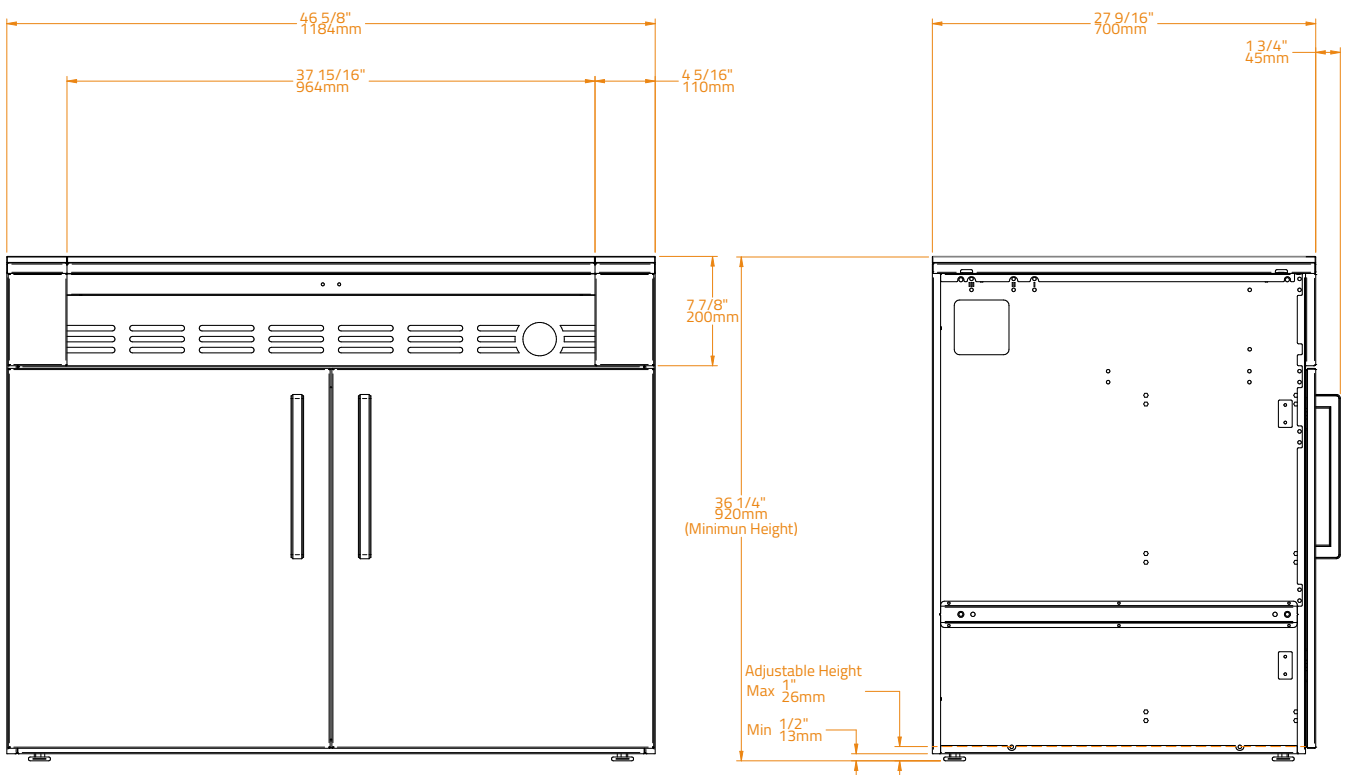

## KC 120 Modulo Barbecue

OPTIONAL · OPZIONALE Layout: **Capri Cove**

See more options on page 112 · Visualizza più opzioni alla pagina 112

**SPECIFICATIONS · SPECIFICHE**

<b>Countertop Material ·</b> Materiale del Piano di Lavoro	<b>Neolith sintered stone.</b> Pietra sinterizzata Neolith.
<b>Body Material ·</b> Materiale della Struttura	<b>Ultra durable powder (Qualicoat) coated galvanized steel.</b> Acciaio zincato verniciato a polvere ultra resistente (Qualicoat).
<b>Number of Doors ·</b> Numero di Porte	<b>2</b>
<b>Soft Close Hinge ·</b> Cerniere con Chiusura Dolce	✓
<b>Gas Bottle Support ·</b> Supporto per Bombola del Gas	✓
<b>Accessible Leveling Feet ·</b> Piedini di Livellamento Accessibili	✓
<b>Grill not included ·</b> Barbecue non incluso	