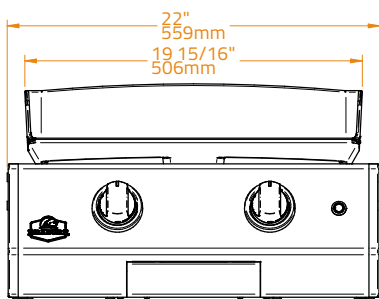

SPECIFICATIONS · SPECIFICHE

Cooking Plate Material · Materiale Griglia di Cottura	Premium Enamel Cast Iron · Ghisa Smaltata di Alta Qualità
Plate Thickness · Spessore Griglie di Cottura	8.0 mm
Cooking Surface Dimension · Dimensioni Superficie di Cottura	2.160 cm² | 48×45 cm
Cut-out Dimensions · Dimensioni foro Incasso	L56 x P50 x H21 cm
Capacity · Numero Coperti	Suitable for 12-16 people · Ideale per 12-16 persone
Chassis Material · Materiale del Braciere	Ultra durable powder coated galvanized steel · Acciaio zincato verniciato a polvere ultra resistente
Burner Material · Materiale del Bruciatore	Stainless Steel · Acciaio Inossidabile
Configurations · Configurazioni	Built-in | Countertop | Freestanding · Incasso | Appoggio | Carrello
Gas Type · Tipo di alimentazione	Butane and Propane | Natural Gas · GPL e Metano
No of Burners / Power · N° Bruciatori / Potenza	2 / 3.2 kW
Power · Potenza	6.4 kW
Ignition Type · Tipo di accensione	Continuous Spark · Piezo elettrico Automatico
Knobs · Manopole di Controllo	LED-lit, Orange | White · Illuminate a LED, Arancione | Bianco
Weight · Peso	33.5 kg

Optional Covers · Coperchio da Appoggio Opzionale

1. Inox Cover 20
2. Matte Cover 20