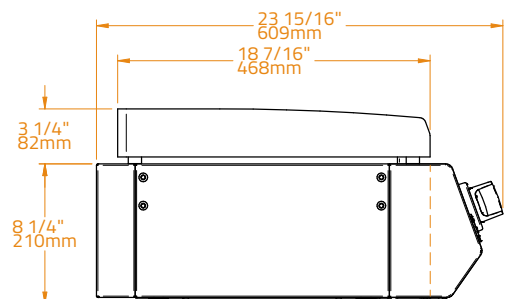

SPECIFICATIONS · SPECIFICHE

Cooking Plate Material · Materiale Griglia di Cottura	304 Stainless Steel · Acciaio Inossidabile AISI 304
Plate Thickness · Spessore Griglie di Cottura	10.0 mm
Cooking Surface Dimension · Dimensioni Superficie di Cottura	3.496 cm² | 76×46 cm
Cut-out Dimensions · Dimensioni foro Incasso	L82 x P50 x H21 cm
Capacity · Numero Coperti	Suitable for 15-20 people · Ideale per 15-20 persone
Chassis Material · Materiale del Braciere	304 Stainless Steel · Acciaio Inossidabile AISI 304
Burner Material · Materiale del Bruciatore	Stainless Steel · Acciaio Inossidabile
Configurations · Configurazioni	Built-in | Countertop | Freestanding · Incasso | Appoggio | Carrello
Gas Type · Tipo di alimentazione	Butane and Propane | Natural Gas · GPL e Metano
No of Burners / Power · N° Bruciatori / Potenza	3 / 3.2 kW
Power · Potenza	9.6 kW
Ignition Type · Tipo di accensione	Continuous Spark · Piezo elettrico Automatico
Knobs · Manopole di Controllo	LED-lit, Orange | White · Illuminate a LED, Arancione | Bianco
Weight · Peso	51 kg

Optional Lid and Covers · Coperchio Incernierato e Coperchio da Appoggio Opzionale

1. Lid 30
2. Inox Cover 30
3. Matte Cover 30