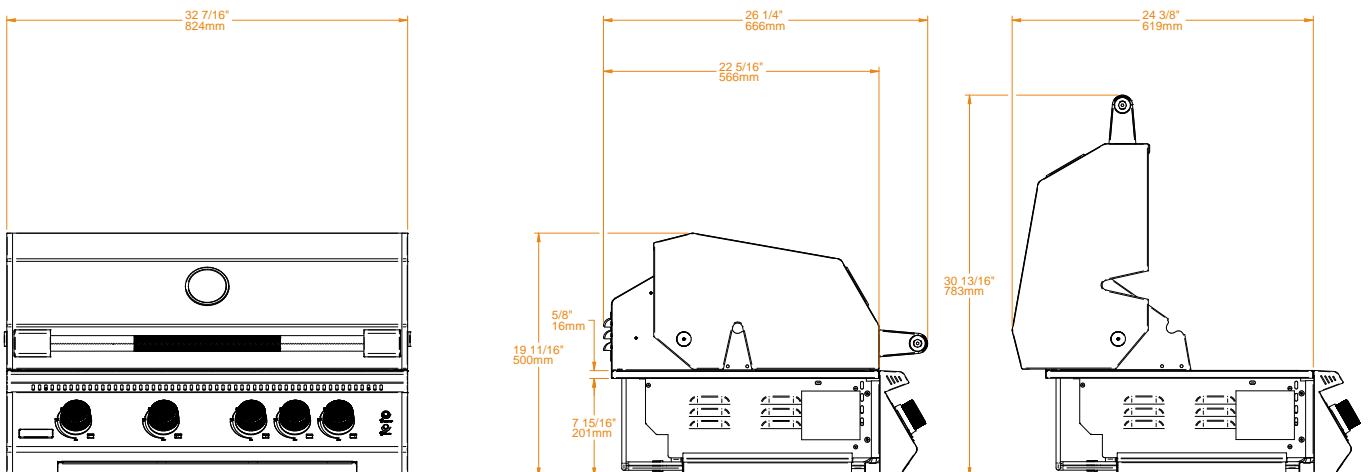

<b>Grates Material</b> · Materiale Griglie di Cottura	<b>Stainless Steel</b> · Acciaio Inossidabile
<b>Grates Thickness</b> · Spessore Griglie di Cottura	<b>9.0 mm</b>
<b>Cooking Surface Dimension</b> · Dimensioni Superficie di Cottura	<b>3.540 cm<sup>2</sup>   77×46 cm</b>
<b>Cut-out Dimensions</b> · Dimensioni foro Incasso	<b>L78 x P54 x H21 cm</b>
<b>Capacity</b> · Numero Coperti	<b>Suitable for 10-15 people</b> · Ideale per 10-15 persone
<b>Control Panel Material</b> · Materiale del Pannello Frontale	<b>304 Stainless Steel</b> · Acciaio Inossidabile AISI 304
<b>Grill Hood Material</b> · Materiale del Coperchio	<b>304 Stainless Steel</b> · Acciaio Inossidabile AISI 304
<b>Chassis Material</b> · Materiale del Braciere	<b>Stainless Steel</b> · Acciaio Inossidabile
<b>Burner Material</b> · Materiale del Bruciatore	<b>Cast Stainless Steel</b> · Acciaio Inossidabile Forgiato
<b>Gas Type</b> · Tipo di alimentazione	<b>Butane and Propane   Natural Gas</b> · GPL e Metano
<b>No of Burners / Power</b> · N° Bruciatori / Potenza	<b>4 / 3.81 kW</b>
<b>Power</b> · Potenza	<b>19.05 kW</b>
<b>Infrared Rear Burner / Power</b> · Bruciatore Posteriore a Infrarossi / Potenza	<b>✓ / 3.81 kW</b>
<b>Ignition Type</b> · Tipo di accensione	<b>Piezo electric</b> · Piezo elettrico
<b>Knobs</b> · Manopole di Controllo	<b>LED-lit, Orange   White</b> · Illuminate a LED, Arancione   Bianco
<b>Weight</b> · Peso	<b>63.7 Kg</b>