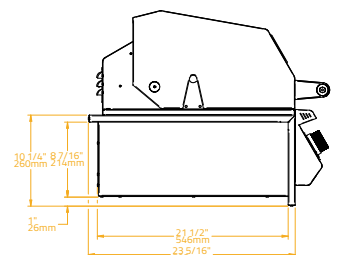

## Liners Vasche Isolanti

400 S

500 S

Ref No · N° Ref

BGL0004

BGL0005

<b>MATERIAL · MATERIALE</b>	304 Stainless steel · Acciaio Inossidabile AISI 304	
<b>CUT-OUT DIMENSIONS · DIMENSIONI FORO INCASSO</b>	L830 x P546 x H217 mm	L1014 x P546 x H217 mm
<b>WEIGHT · PESO</b>	20 Kg	22 Kg
<b>SPECIFIC TO · SPECIFICI PER</b>	Fusion 400 RS - Fusion 400 RM - Ember 800	Fusion 500 RS - Fusion 500 RM
<b>WARRANTY · GARANZIA</b>	5 years · 5 anni	