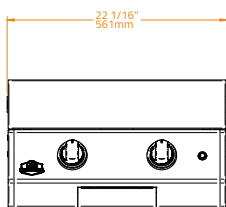

SPECIFICATIONS · SPECIFICHE

Body Material · Materiale della Struttura	Ultra durable powder (Qualicoat) coated galvanized steel Acciaio zincato verniciato a polvere ultra resistente (Qualicoat)		
Handle Material · Materiale della Maniglia	304 Stainless Steel · Acciaio Inossidabile AISI 304		
Weight · Peso	6.5 kg	8.5 kg	10 kg
SPECIFIC TO · SPECIFICI PER			
L Class Original	BGG0003	BGG0002	
L Class Matte	BGG0009	BGG0008	
L Class Inox	BGG0006	BGG0005	BGG0004
L Class Special	BGG0012	BGG0011	BGG0010
OPTIONAL · OPZIONALE			
Built-In Soft Cover · Copertura barbecue da incasso	BGA0017	BGA0016	BGA0015
Countertop Soft Cover · Copertura barbecue da appoggio	BGA0023	BGA0022	BGA0021
WARRANTY · GARANZIA			
Body and Componentes · Parti e Componenti	5 years · 5 anni