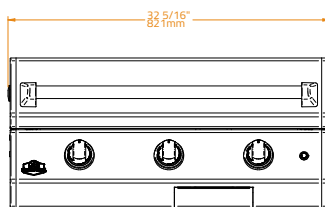

SPECIFICATIONS · SPECIFICHE

Body Material · Materiale della Struttura	304 Stainless Steel · Acciaio Inossidabile AISI 304		
Double Wall Insulated Material · Materiale della Doppia Parete Isolante			
Handle Material · Materiale della Maniglia			
Weight · Peso	10.5 kg	13.5 kg	16 kg
SPECIFIC TO · SPECIFICI PER			
L Class Original	BGG0003	BGG0002	
L Class Inox	BGG0006	BGG0005	BGG0004
OPTIONAL · OPZIONALE			
Built-In Soft Cover · Copertura barbecue da incasso	BGA0017	BGA0016	BGA0015
Countertop Soft Cover · Copertura barbecue da appoggio	BGA0023	BGA0022	BGA0021
WARRANTY · GARANZIA			
Body and Componentes Parti e Componenti	5 years · 5 anni