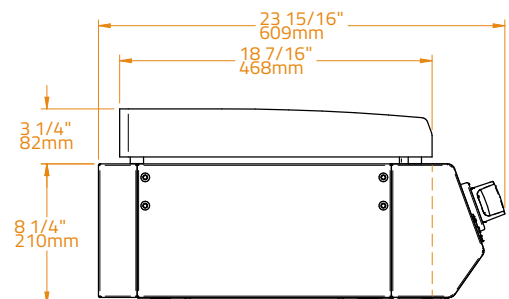

SPECIFICATIONS · SPECIFICHE

Cooking Plate Material · Materiale Griglia di Cottura	304 Stainless Steel · Acciaio Inossidabile AISI 304
Plate Thickness · Spessore Griglie di Cottura	10.0 mm
Cooking Surface Dimension · Dimensioni Superficie di Cottura	4.416 cm² | 96×46 cm
Cut-out Dimensions · Dimensioni foro Incasso	L102 x P50 x H21 cm
Capacity · Numero Coperti	Suitable for 25-30 people · Ideale per 25-30 persone
Chassis Material · Materiale del Braciere	304 Stainless Steel · Acciaio Inossidabile AISI 304
Burner Material · Materiale del Bruciatore	Stainless Steel · Acciaio Inossidabile
Configurations · Configurazioni	Built-in | Countertop | Freestanding · Incasso | Appoggio | Carrello
Gas Type · Tipo di alimentazione	Butane and Propane | Natural Gas · GPL e Metano
No of Burners / Power · N° Bruciatori / Potenza	4 / 3.2 kW
Power · Potenza	12.8 kW
Ignition Type · Tipo di accensione	Continuous Spark · Piezo elettrico Automatico
Knobs · Manopole di Controllo	LED-lit, Orange | White · Illuminate a LED, Arancione | Bianco
Weight · Peso	62 kg

Optional Lid and Covers · Coperchio Incernierato e Coperchio da Appoggio Opzionale

1. Lid 40
2. Inox Cover 40
3. Matte Cover 40