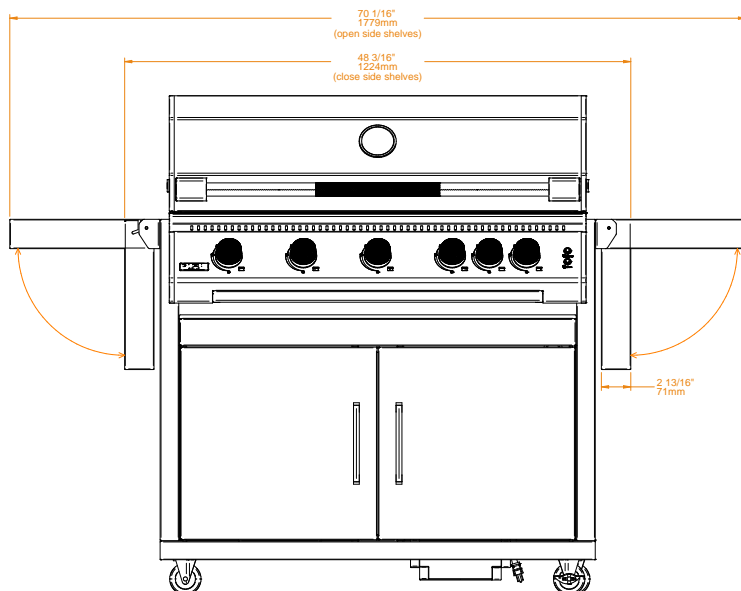

**Cart Grill M Carrello Barbecue M**

400

500

Ref No · N° Ref

BGC0009

BGC0010

\* Grill not included · Barbecue non incluso

SPECIFICATIONS · SPECIFICHE		
Body Material · Materiale della Struttura	Ultra durable powder (Qualicoat) coated galvanized steel Acciaio zincato verniciato a polvere ultra resistente (Qualicoat)	
Weight · Peso	40.8 kg	45.3 kg
SPECIFIC TO · SPECIFICI PER		
Fusion RS	BGG0013	BGG0014
Fusion RM	BGG0015	BGG0016
OPTIONAL · OPZIONALE		
Cart Soft Cover · Copertura	BGA0033 / BGA0038	BGA0034
WARRANTY · GARANZIA		
Body and Componentes Parti e Componenti	5 years · 5 anni	