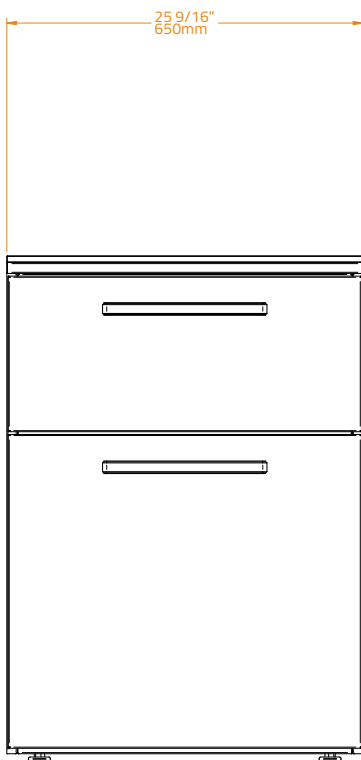

## CT 60 Modulo Cassetto + Porta Rifiuti

OPTIONAL · OPZIONALE Layout: **Sardinia Sunburst**

See more options on page 112 · Visualizza più opzioni alla pagina 112

**SPECIFICATIONS · SPECIFICHE**

<b>Countertop Material ·</b> Materiale del Piano di Lavoro	<b>Neolith sintered stone.</b> Pietra sinterizzata Neolith.
<b>Body Material ·</b> Materiale della Struttura	<b>Ultra durable powder (Qualicoat) coated galvanized steel.</b> Acciaio zincato verniciato a polvere ultra resistente (Qualicoat).
<b>Number of Drawers ·</b> Numero di Cassetti	<b>2</b>
<b>Bin ·</b> Bidone della Spazzatura	<b>Capacity ·</b> Capacità: <b>40L</b>
<b>Soft Close Slides ·</b> Guide con chiusura soft	✓
<b>Accessible Leveling Feet ·</b> Piedini di Livellamento Accessibili	✓