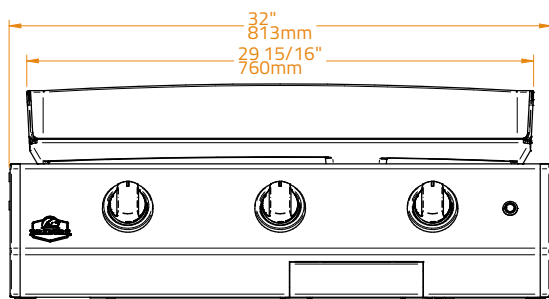

SPECIFICATIONS · SPECIFICHE

Cooking Plate Material · Materiale Griglia di Cottura	Premium Enamel Cast Iron · Ghisa Smaltata di Alta Qualità
Plate Thickness · Spessore Griglie di Cottura	8.0 mm
Cooking Surface Dimension · Dimensioni Superficie di Cottura	3.300 cm² | 74×45 cm
Cut-out Dimensions · Dimensioni foro Incasso	L82 x P50 x H21 cm
Capacity · Numero Coperti	Suitable for 15-20 people · Ideale per 15-20 persone
Chassis Material · Materiale del Braciere	Ultra durable powder coated galvanized steel · Acciaio zincato verniciato a polvere ultra resistente
Burner Material · Materiale del Bruciatore	Stainless Steel · Acciaio Inossidabile
Configurations · Configurazioni	Built-in | Countertop | Freestanding · Incasso | Appoggio | Carrello
Gas Type · Tipo di alimentazione	Butane and Propane | Natural Gas · GPL e Metano
No of Burners / Power · N° Bruciatori / Potenza	3 / 3.2 kW
Power · Potenza	9.6 kW
Ignition Type · Tipo di accensione	Continuous Spark · Piezo elettrico Automatico
Knobs · Manopole di Controllo	LED-lit, Orange | White · Illuminate a LED, Arancione | Bianco
Weight · Peso	43 kg

Optional Covers · Coperchio da Appoggio Opzionale

1. Inox Cover 30
2. Matte Cover 30