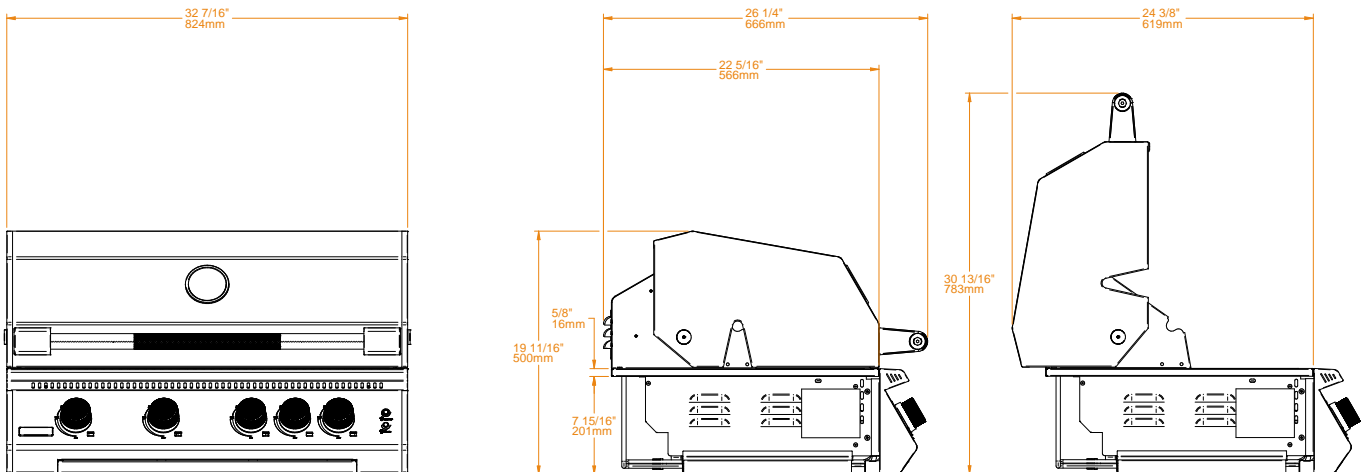

<b>Grates Material</b> · Materiale Griglie di Cottura	<b>Stainless Steel</b> · Acciaio Inossidabile
<b>Grates Thickness</b> · Spessore Griglie di Cottura	<b>9.0 mm</b>
<b>Cooking Surface Dimension</b> · Dimensioni Superficie di Cottura	<b>3.540 cm<sup>2</sup>   77×46 cm</b>
<b>Cut-out Dimensions</b> · Dimensioni foro Incasso	<b>L78 x P54 x H21 cm</b>
<b>Capacity</b> · Numero Coperti	<b>Suitable for 10-15 people</b> · Ideale per 10-15 persone
<b>Control Panel Material</b> · Materiale del Pannello Frontale	<b>Ultra durable powder coated galvanized steel</b> · Acciaio zincato verniciato a polvere ultra resistente
<b>Grill Hood Material</b> · Materiale del Coperchio	<b>Ultra durable powder coated galvanized steel</b> · Acciaio zincato verniciato a polvere ultra resistente
<b>Chassis Material</b> · Materiale del Braciere	<b>Stainless Steel</b> · Acciaio Inossidabile
<b>Burner Material</b> · Materiale del Bruciatore	<b>Cast Stainless Steel</b> · Acciaio Inossidabile Forgiato
<b>Gas Type</b> · Tipo di alimentazione	<b>Butane and Propane   Natural Gas</b> · GPL e Metano
<b>No of Burners / Power</b> · N° Bruciatori / Potenza	<b>4 / 3.81 kW</b>
<b>Power</b> · Potenza	<b>19.05 kW</b>
<b>Infrared Rear Burner / Power</b> · Bruciatore Posteriore a Infrarossi / Potenza	<b>✓ / 3.81 kW</b>
<b>Ignition Type</b> · Tipo di accensione	<b>Piezo electric</b> · Piezo elettrico
<b>Knobs</b> · Manopole di Controllo	<b>LED-lit, Orange   White</b> · Illuminate a LED, Arancione   Bianco
<b>Weight</b> · Peso	<b>63.7 Kg</b>