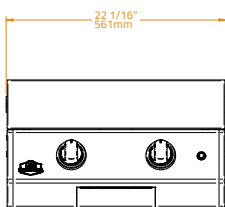

SPECIFICATIONS · SPECIFICHE

Body Material · Materiale della Struttura	304 Stainless Steel · Acciaio Inossidabile AISI 304		
Handle Material · Materiale della Maniglia			
Weight · Peso	6.5 kg	8.5 kg	10 kg
SPECIFIC TO · SPECIFICI PER			
L Class Original	BGG0003	BGG0002	
L Class Matte	BGG0009	BGG0008	
L Class Inox	BGG0006	BGG0005	BGG0004
L Class Special	BGG0012	BGG0011	BGG0010
OPTIONAL · OPZIONALE			
Built-In Soft Cover · Copertura barbecue da incasso	BGA0017	BGA0016	BGA0015
Countertop Soft Cover · Copertura barbecue da appoggio	BGA0023	BGA0022	BGA0021
WARRANTY · GARANZIA			
Body and Componentes · Parti e Componenti	5 years · 5 anni