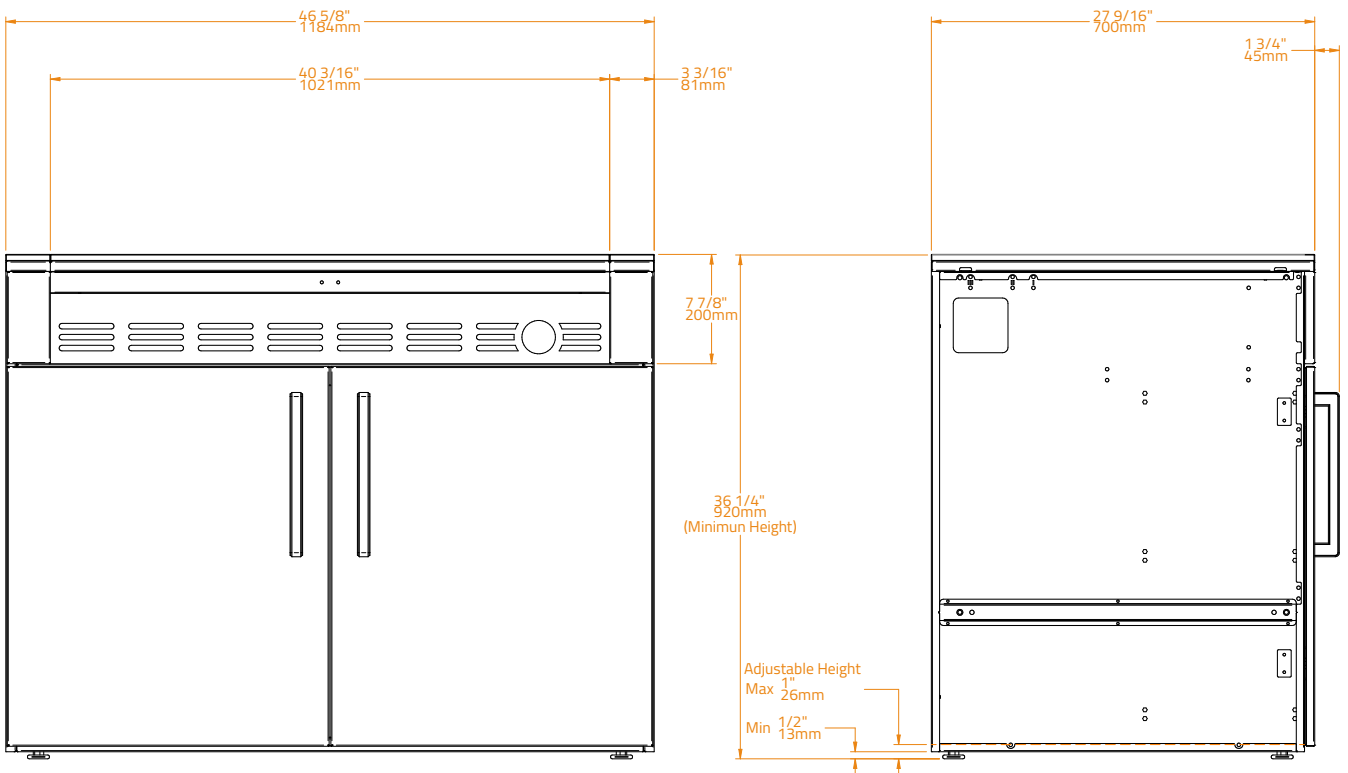

# KC 120 Modulo Plancha

OPTIONAL · OPZIONALE Layout: **Formentera Fusion**

See more options on page 112 · Visualizza più opzioni alla pagina 112

**SPECIFICATIONS · SPECIFICHE**

<b>Countertop Material ·</b> Materiale del Piano di Lavoro	<b>Neolith sintered stone.</b> Pietra sinterizzata Neolith.
<b>Body Material ·</b> Materiale della Struttura	<b>Ultra durable powder (Qualicoat) coated galvanized steel.</b> Acciaio zincato verniciato a polvere ultra resistente (Qualicoat).
<b>Number of Doors ·</b> Numero di Porte	<b>2</b>
<b>Soft Close Hinge ·</b> Cerniere con Chiusura Dolce	✓
<b>Gas Bottle Support ·</b> Supporto per Bombola del Gas	✓
<b>Accessible Leveling Feet ·</b> Piedini di Livellamento Accessibili	✓
<b>Plancha not included ·</b> Plancha non inclusa	