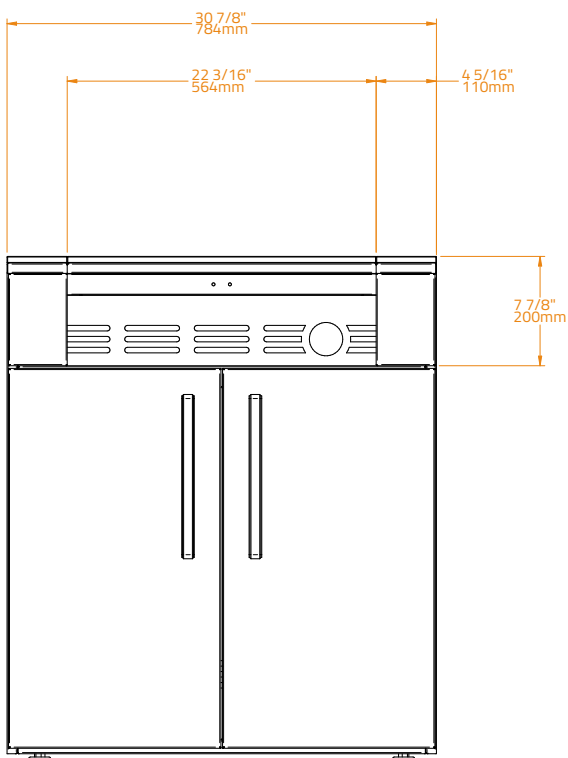

SPECIFICATIONS · SPECIFICHE

Countertop Material ·
Materiale del Piano di Lavoro

Neolith sintered stone.
Pietra sinterizzata Neolith.

Body Material ·
Materiale della Struttura

Ultra durable powder (Qualicoat) coated galvanized steel.
Acciaio zincato verniciato a polvere ultra resistente (Qualicoat).

Number of Doors ·
Numero di Porte

2

Soft Close Hinge ·
Cerniere con Chiusura Dolce

✓

Gas Bottle Support ·
Supporto per Bombola del Gas

✓

Accessible Leveling Feet ·
Piedini di Livellamento Accessibili

✓

Griddle not included · Plancha non inclusa