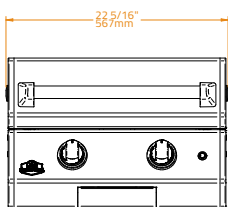

SPECIFICATIONS · SPECIFICHE

Body Material · Materiale della Struttura	304 Stainless Steel · Acciaio Inossidabile AISI 304		
Double Wall Insulated Material · Materiale della Doppia Parete Isolante			
Handle Material · Materiale della Maniglia			
Weight · Peso	10.5 kg	13.5 kg	16 kg
SPECIFIC TO · SPECIFICI PER			
L Class Original	BGG0003	BGG0002	
L Class Inox	BGG0006	BGG0005	BGG0004
OPTIONAL · OPZIONALE			
Built-In Soft Cover · Copertura barbecue da incasso	BGA0017	BGA0016	BGA0015
Countertop Soft Cover · Copertura barbecue da appoggio	BGA0023	BGA0022	BGA0021
WARRANTY · GARANZIA			
Body and Componentes Parti e Componenti	5 years · 5 anni