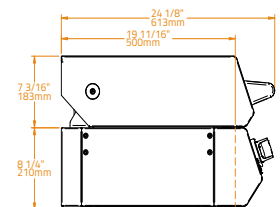

SPECIFICATIONS · SPECIFICHE

Body Material · Materiale della Struttura	304 Stainless Steel · Acciaio Inossidabile AISI 304		
Double Wall Insulated Material · Materiale della Doppia Parete Isolante			
Handle Material · Materiale della Maniglia			
Weight · Peso	10.5 kg	13.5 kg	16 kg
SPECIFIC TO · SPECIFICI PER			
L Class Original	BGG0003	BGG0002	
L Class Inox	BGG0006	BGG0005	BGG0004
OPTIONAL · OPZIONALE			
Built-In Soft Cover · Copertura barbecue da incasso	BGA0017	BGA0016	BGA0015
Countertop Soft Cover · Copertura barbecue da appoggio	BGA0023	BGA0022	BGA0021
WARRANTY · GARANZIA			
Body and Componentes Parti e Componenti	5 years · 5 anni