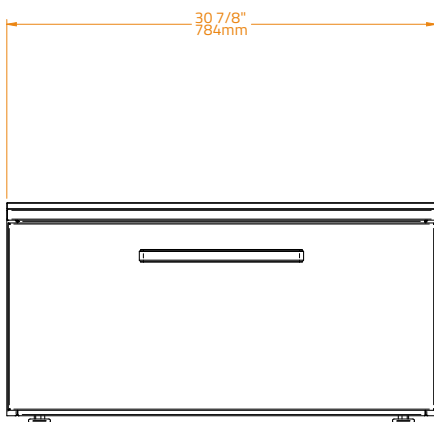

# CT 80 Modulo Kamado

OPTIONAL · OPZIONALE Layout: **Sicilian Scenic**

See more options on page 112 · Visualizza più opzioni alla pagina 112

**SPECIFICATIONS · SPECIFICHE**

<b>Countertop Material ·</b> Materiale del Piano di Lavoro	<b>Neolith sintered stone.</b> Pietra sinterizzata Neolith.
<b>Body Material ·</b> Materiale della Struttura	<b>Ultra durable powder (Qualicoat) coated galvanized steel.</b> Acciaio zincato verniciato a polvere ultra resistente (Qualicoat).
<b>Number of Drawers ·</b> Numero di Cassetti	<b>1</b>
<b>Soft Close Slides ·</b> Guide con chiusura soft	<b>✓</b>
<b>Accessible Leveling Feet ·</b> Piedini di Livellamento Accessibili	<b>✓</b>
<b>Kamado not included · Kamado non incluso</b>	