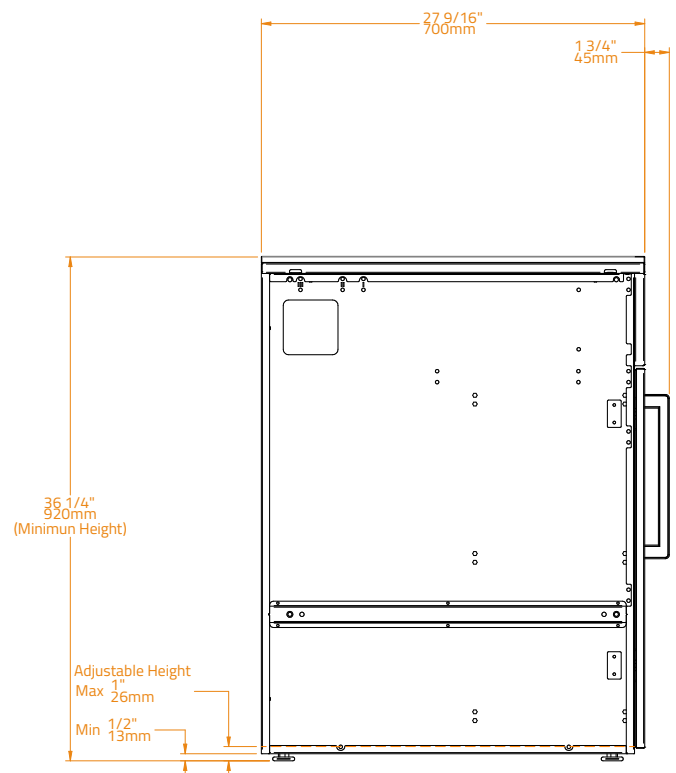

SPECIFICATIONS · SPECIFICHE

Countertop Material ·
Materiale del Piano di Lavoro

Neolith sintered stone.
Pietra sinterizzata Neolith.

Body Material ·
Materiale della Struttura

Ultra durable powder (Qualicoat) coated galvanized steel.
Acciaio zincato verniciato a polvere ultra resistente (Qualicoat).

Number of Doors ·
Numero di Porte

2

Soft Close Hinge ·
Cerniere con Chiusura Dolce

✓

Gas Bottle Support ·
Supporto per Bombola del Gas

✓

Accessible Leveling Feet ·
Piedini di Livellamento Accessibili

✓

Griddle not included · Plancha non inclusa