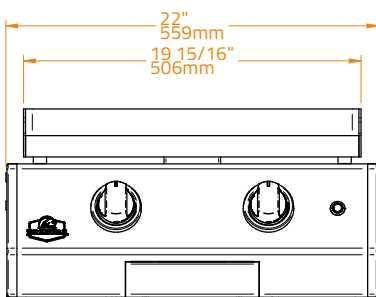

SPECIFICATIONS · SPECIFICHE

Cooking Plate Material · Materiale Griglia di Cottura	304 Stainless Steel · Acciaio Inossidabile AISI 304
Plate Thickness · Spessore Griglie di Cottura	10.0 mm
Cooking Surface Dimension · Dimensioni Superficie di Cottura	2.300 cm² | 50×46 cm
Cut-out Dimensions · Dimensioni foro Incasso	L56 x P50 x H21 cm
Capacity · Numero Coperti	Suitable for 12-16 people · Ideale per 12-16 persone
Chassis Material · Materiale del Braciere	Ultra durable powder coated galvanized steel · Acciaio zincato verniciato a polvere ultra resistente
Burner Material · Materiale del Bruciatore	Stainless Steel · Acciaio Inossidabile
Configurations · Configurazioni	Built-in | Countertop | Freestanding · Incasso | Appoggio | Carrello
Gas Type · Tipo di alimentazione	Butane and Propane | Natural Gas · GPL e Metano
No of Burners / Power · N° Bruciatori / Potenza	2 / 3.2 kW
Power · Potenza	6.4 kW
Ignition Type · Tipo di accensione	Continuous Spark · Piezo elettrico Automatico
Knobs · Manopole di Controllo	LED-lit, Orange | White · Illuminate a LED, Arancione | Bianco
Weight · Peso	38.5 kg

Optional Covers · Coperchio da Appoggio Opzionale

1. Inox Cover 20
2. Matte Cover 20