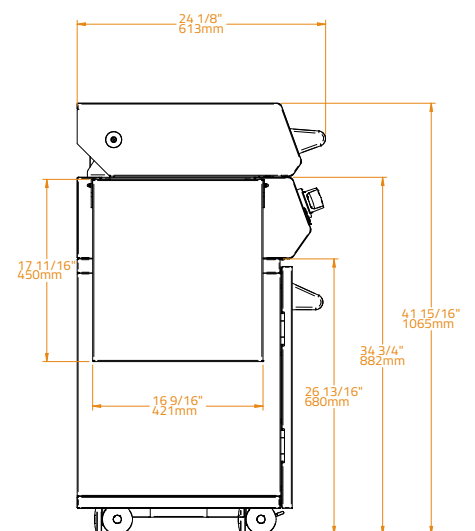

Matte Cart Carrello Opaco

20

30

40

Ref No · N° Ref

BGC0006

BGC0005

BGC0004

* Griddle not included · Plancha non inclusa

SPECIFICATIONS · SPECIFICHE

Body Material · Materiale della Struttura	Ultra durable powder (Qualicoat) coated galvanized steel Acciaio zincato verniciato a polvere ultra resistente (Qualicoat)		
Weight · Peso	33.5 kg	40.5 kg	45.5 kg
SPECIFIC TO · SPECIFICI PER			
L Class Original	BGG0003	BGG0002	
L Class Matte	BGG0009	BGG0008	
L Class Inox	BGG0006	BGG0005	BGG0004
L Class Special	BGG0012	BGG0011	BGG0010
OPTIONAL · OPZIONALE			
Cart Soft Cover · Copertura	BGA0020	BGA0019	BGA0018
WARRANTY · GARANZIA			
Body and Componentes Parti e Componenti	5 years · 5 anni