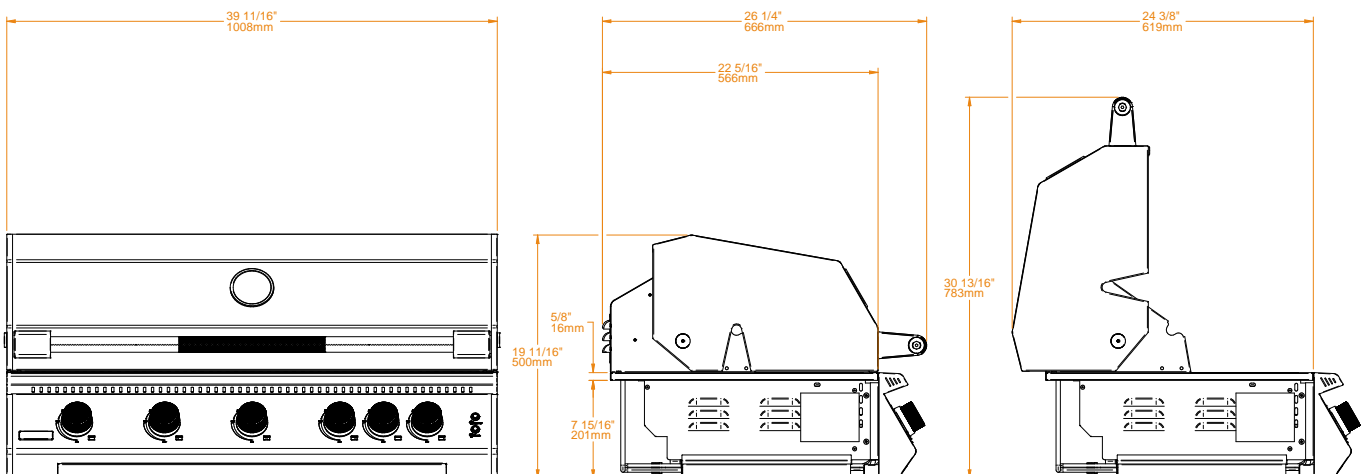

<b>Grates Material</b> · Materiale Griglie di Cottura	<b>Stainless Steel</b> · Acciaio Inossidabile
<b>Grates Thickness</b> · Spessore Griglie di Cottura	<b>9.0 mm</b>
<b>Cooking Surface Dimension</b> · Dimensioni Superficie di Cottura	<b>4.370 cm<sup>2</sup>   95×46 cm</b>
<b>Cut-out Dimensions</b> · Dimensioni foro Incasso	<b>L97 x P54 x H21 cm</b>
<b>Capacity</b> · Numero Coperti	<b>Suitable for 15-20 people</b> · Ideale per 15-20 persone
<b>Control Panel Material</b> · Materiale del Pannello Frontale	<b>Ultra durable powder coated galvanized steel</b> · Acciaio zincato verniciato a polvere ultra resistente
<b>Grill Hood Material</b> · Materiale del Coperchio	<b>Ultra durable powder coated galvanized steel</b> · Acciaio zincato verniciato a polvere ultra resistente
<b>Chassis Material</b> · Materiale del Braciere	<b>Stainless Steel</b> · Acciaio Inossidabile
<b>Burner Material</b> · Materiale del Bruciatore	<b>Cast Stainless Steel</b> · Acciaio Inossidabile Forgiato
<b>Gas Type</b> · Tipo di alimentazione	<b>Butane and Propane   Natural Gas</b> · GPL e Metano
<b>No of Burners / Power</b> · N° Bruciatori / Potenza	<b>5 / 3.81 kW</b>
<b>Power</b> · Potenza	<b>22.86 kW</b>
<b>Infrared Rear Burner / Power</b> · Bruciatore Posteriore a Infrarossi / Potenza	<b>✓ / 3.81 kW</b>
<b>Ignition Type</b> · Tipo di accensione	<b>Piezo electric</b> · Piezo elettrico
<b>Knobs</b> · Manopole di Controllo	<b>LED-lit, Orange   White</b> · Illuminate a LED, Arancione   Bianco
<b>Weight</b> · Peso	<b>73.8 Kg</b>