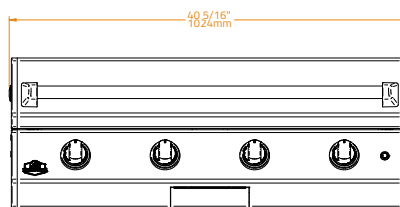

SPECIFICATIONS · SPECIFICHE

Body Material · Materiale della Struttura	304 Stainless Steel · Acciaio Inossidabile AISI 304		
Double Wall Insulated Material · Materiale della Doppia Parete Isolante			
Handle Material · Materiale della Maniglia			
Weight · Peso	10.5 kg	13.5 kg	16 kg
SPECIFIC TO · SPECIFICI PER			
L Class Original	BGG0003	BGG0002	
L Class Inox	BGG0006	BGG0005	BGG0004
OPTIONAL · OPZIONALE			
Built-In Soft Cover · Copertura barbecue da incasso	BGA0017	BGA0016	BGA0015
Countertop Soft Cover · Copertura barbecue da appoggio	BGA0023	BGA0022	BGA0021
WARRANTY · GARANZIA			
Body and Componentes Parti e Componenti	5 years · 5 anni