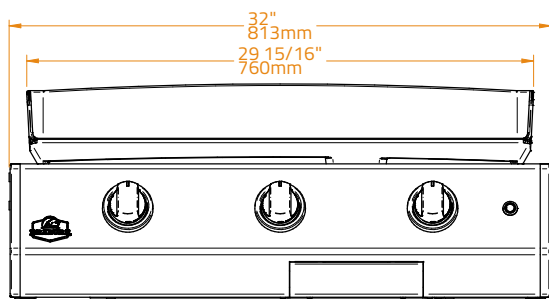

SPECIFICATIONS · SPECIFICHE

Cooking Plate Material · Materiale Griglia di Cottura	Premium Enamel Cast Iron · Ghisa Smaltata di Alta Qualità
Plate Thickness · Spessore Griglie di Cottura	8.0 mm
Cooking Surface Dimension · Dimensioni Superficie di Cottura	3.300 cm² | 74×45 cm
Cut-out Dimensions · Dimensioni foro Incasso	L82 x P50 x H21 cm
Capacity · Numero Coperti	Suitable for 15-20 people · Ideale per 15-20 persone
Chassis Material · Materiale del Braciere	304 Stainless Steel · Acciaio Inossidabile AISI 304
Burner Material · Materiale del Bruciatore	Stainless Steel · Acciaio Inossidabile
Configurations · Configurazioni	Built-in | Countertop | Freestanding · Incasso | Appoggio | Carrello
Gas Type · Tipo di alimentazione	Butane and Propane | Natural Gas · GPL e Metano
No of Burners / Power · N° Bruciatori / Potenza	3 / 3.2 kW
Power · Potenza	9.6 kW
Ignition Type · Tipo di accensione	Continuous Spark · Piezo elettrico Automatico
Knobs · Manopole di Controllo	LED-lit, Orange | White · Illuminate a LED, Arancione | Bianco
Weight · Peso	43 kg

Optional Lid and Covers · Coperchio Incernierato e Coperchio da Appoggio Opzionale

1. Lid 30
2. Inox Cover 30
3. Matte Cover 30