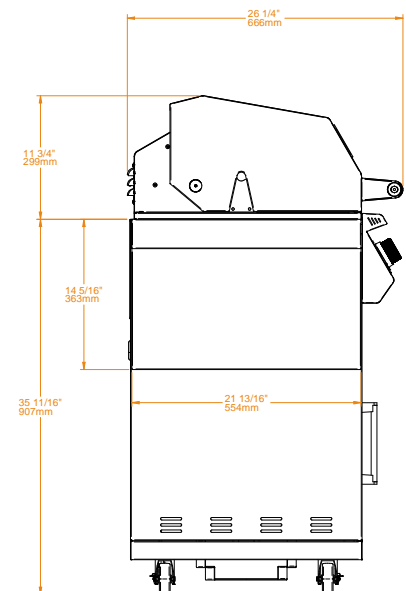

# Cart Grill S Carrello Barbecue S

400

500

Ref No · N° Ref

BGC0007

BGC0008

\* Grill not included · Barbecue non incluso

SPECIFICATIONS · SPECIFICHE		
Body Material · Materiale della Struttura	304 Stainless Steel · Acciaio Inossidabile AISI 304	
Weight · Peso	40.8 kg	45.3 kg
SPECIFIC TO · SPECIFICI PER		
Fusion RS	BGG0013	BGG0014
Fusion RM	BGG0015	BGG0016
Ember 800	BCG0001	
OPTIONAL · OPZIONALE		
Cart Soft Cover · Copertura	BGA0033 / BGA0038	BGA0034
WARRANTY · GARANZIA		
Body and Componentes Parti e Componenti	5 years · 5 anni	