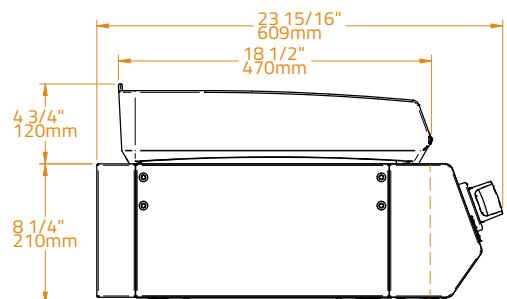

SPECIFICATIONS · SPECIFICHE

Cooking Plate Material · Materiale Griglia di Cottura	Premium Enamel Cast Iron · Ghisa Smaltata di Alta Qualità
Plate Thickness · Spessore Griglie di Cottura	8.0 mm
Cooking Surface Dimension · Dimensioni Superficie di Cottura	2.160 cm² | 48×45 cm
Cut-out Dimensions · Dimensioni foro Incasso	L56 x P50 x H21 cm
Capacity · Numero Coperti	Suitable for 12-16 people · Ideale per 12-16 persone
Chassis Material · Materiale del Braciere	304 Stainless Steel · Acciaio Inossidabile AISI 304
Burner Material · Materiale del Bruciatore	Stainless Steel · Acciaio Inossidabile
Configurations · Configurazioni	Built-in | Countertop | Freestanding · Incasso | Appoggio | Carrello
Gas Type · Tipo di alimentazione	Butane and Propane | Natural Gas · GPL e Metano
No of Burners / Power · N° Bruciatori / Potenza	2 / 3.2 kW
Power · Potenza	6.4 kW
Ignition Type · Tipo di accensione	Continuous Spark · Piezo elettrico Automatico
Knobs · Manopole di Controllo	LED-lit, Orange | White · Illuminate a LED, Arancione | Bianco
Weight · Peso	33.5 kg

Optional Lid and Covers · Coperchio Incernierato e Coperchio da Appoggio Opzionale

1. Lid 20
2. Inox Cover 20
3. Matte Cover 20